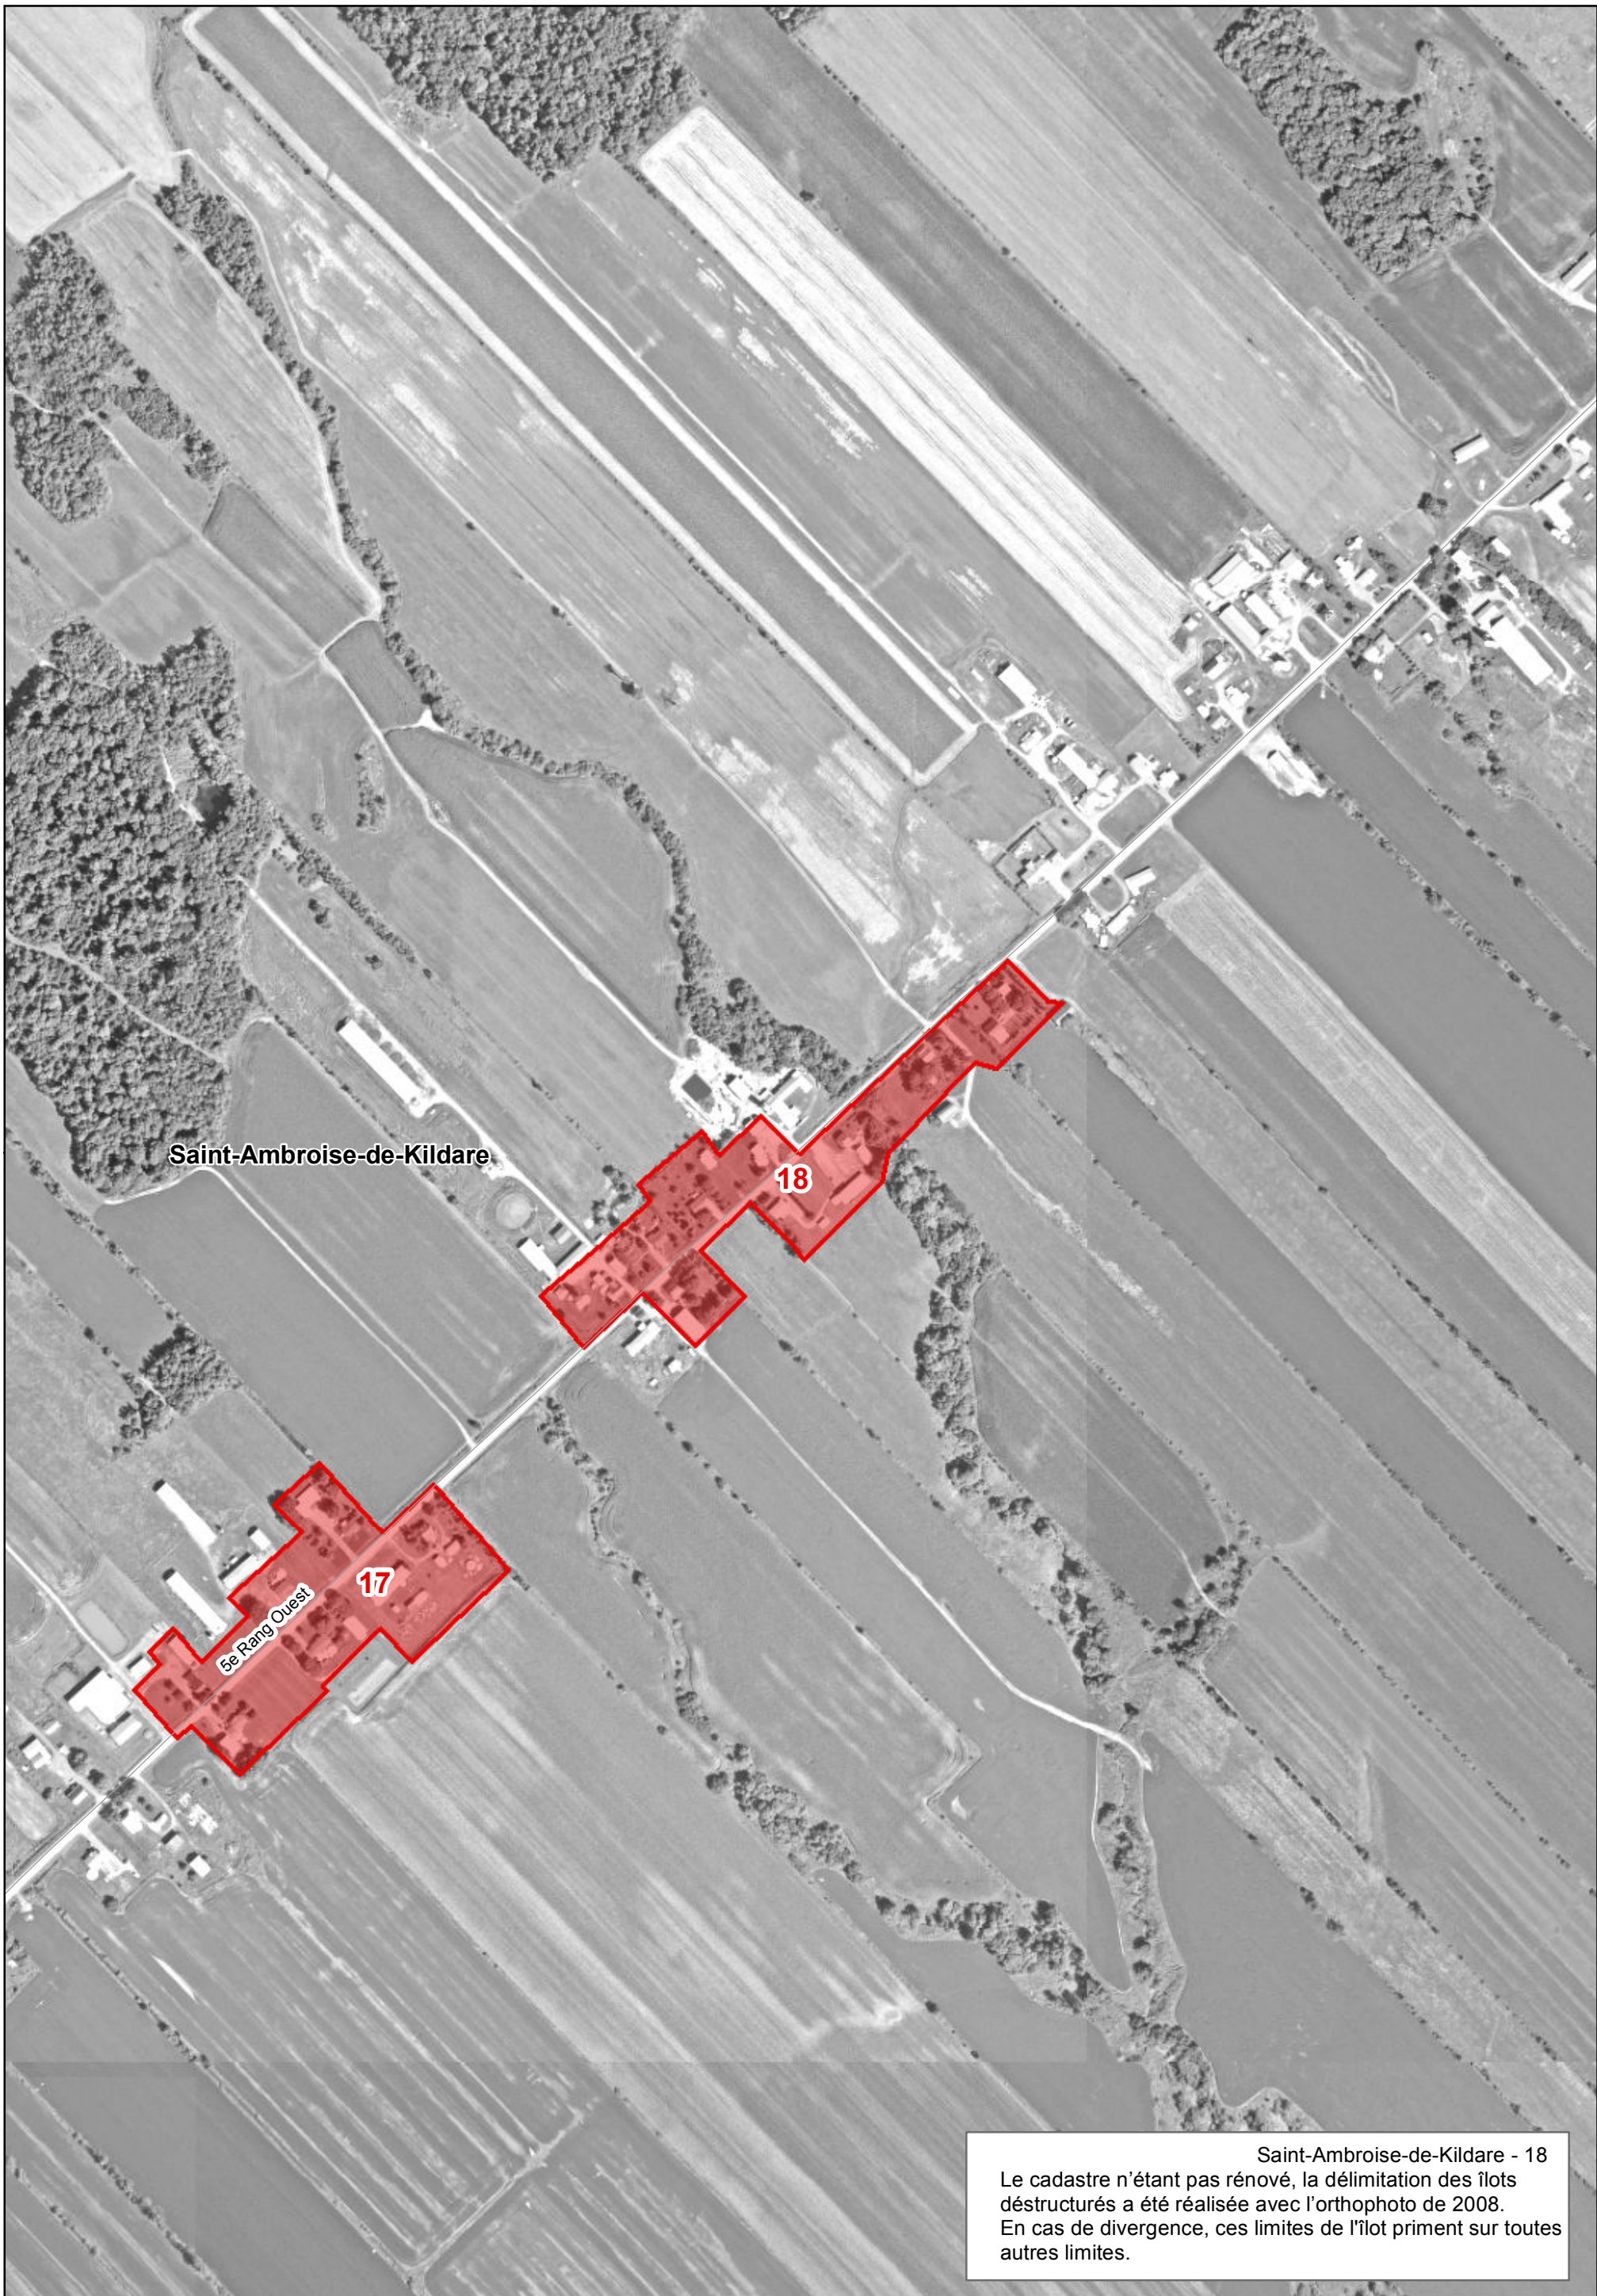

Saint-Ambroise-de-Kildare

5e Rang Ouest

18

17

Saint-Ambroise-de-Kildare - 18
Le cadastre n'étant pas rénové, la délimitation des îlots déstructurés a été réalisée avec l'orthophoto de 2008.
En cas de divergence, ces limites de l'îlot priment sur toutes autres limites.

- Exclusion
- Inclusion
- Limites municipales
- Hydrographie
- Zone non agricole
- Îlots déstructurés type 1 (avec morcellement)
- Îlots déstructurés type 2 (sans morcellement et vacant)

Îlots déstructurés de la MRC de Joliette
Municipalité de Saint-Ambroise-de-Kildare
Îlot 18

Commission
de protection
du territoire agricole
Québec

Date: 2014-08-12