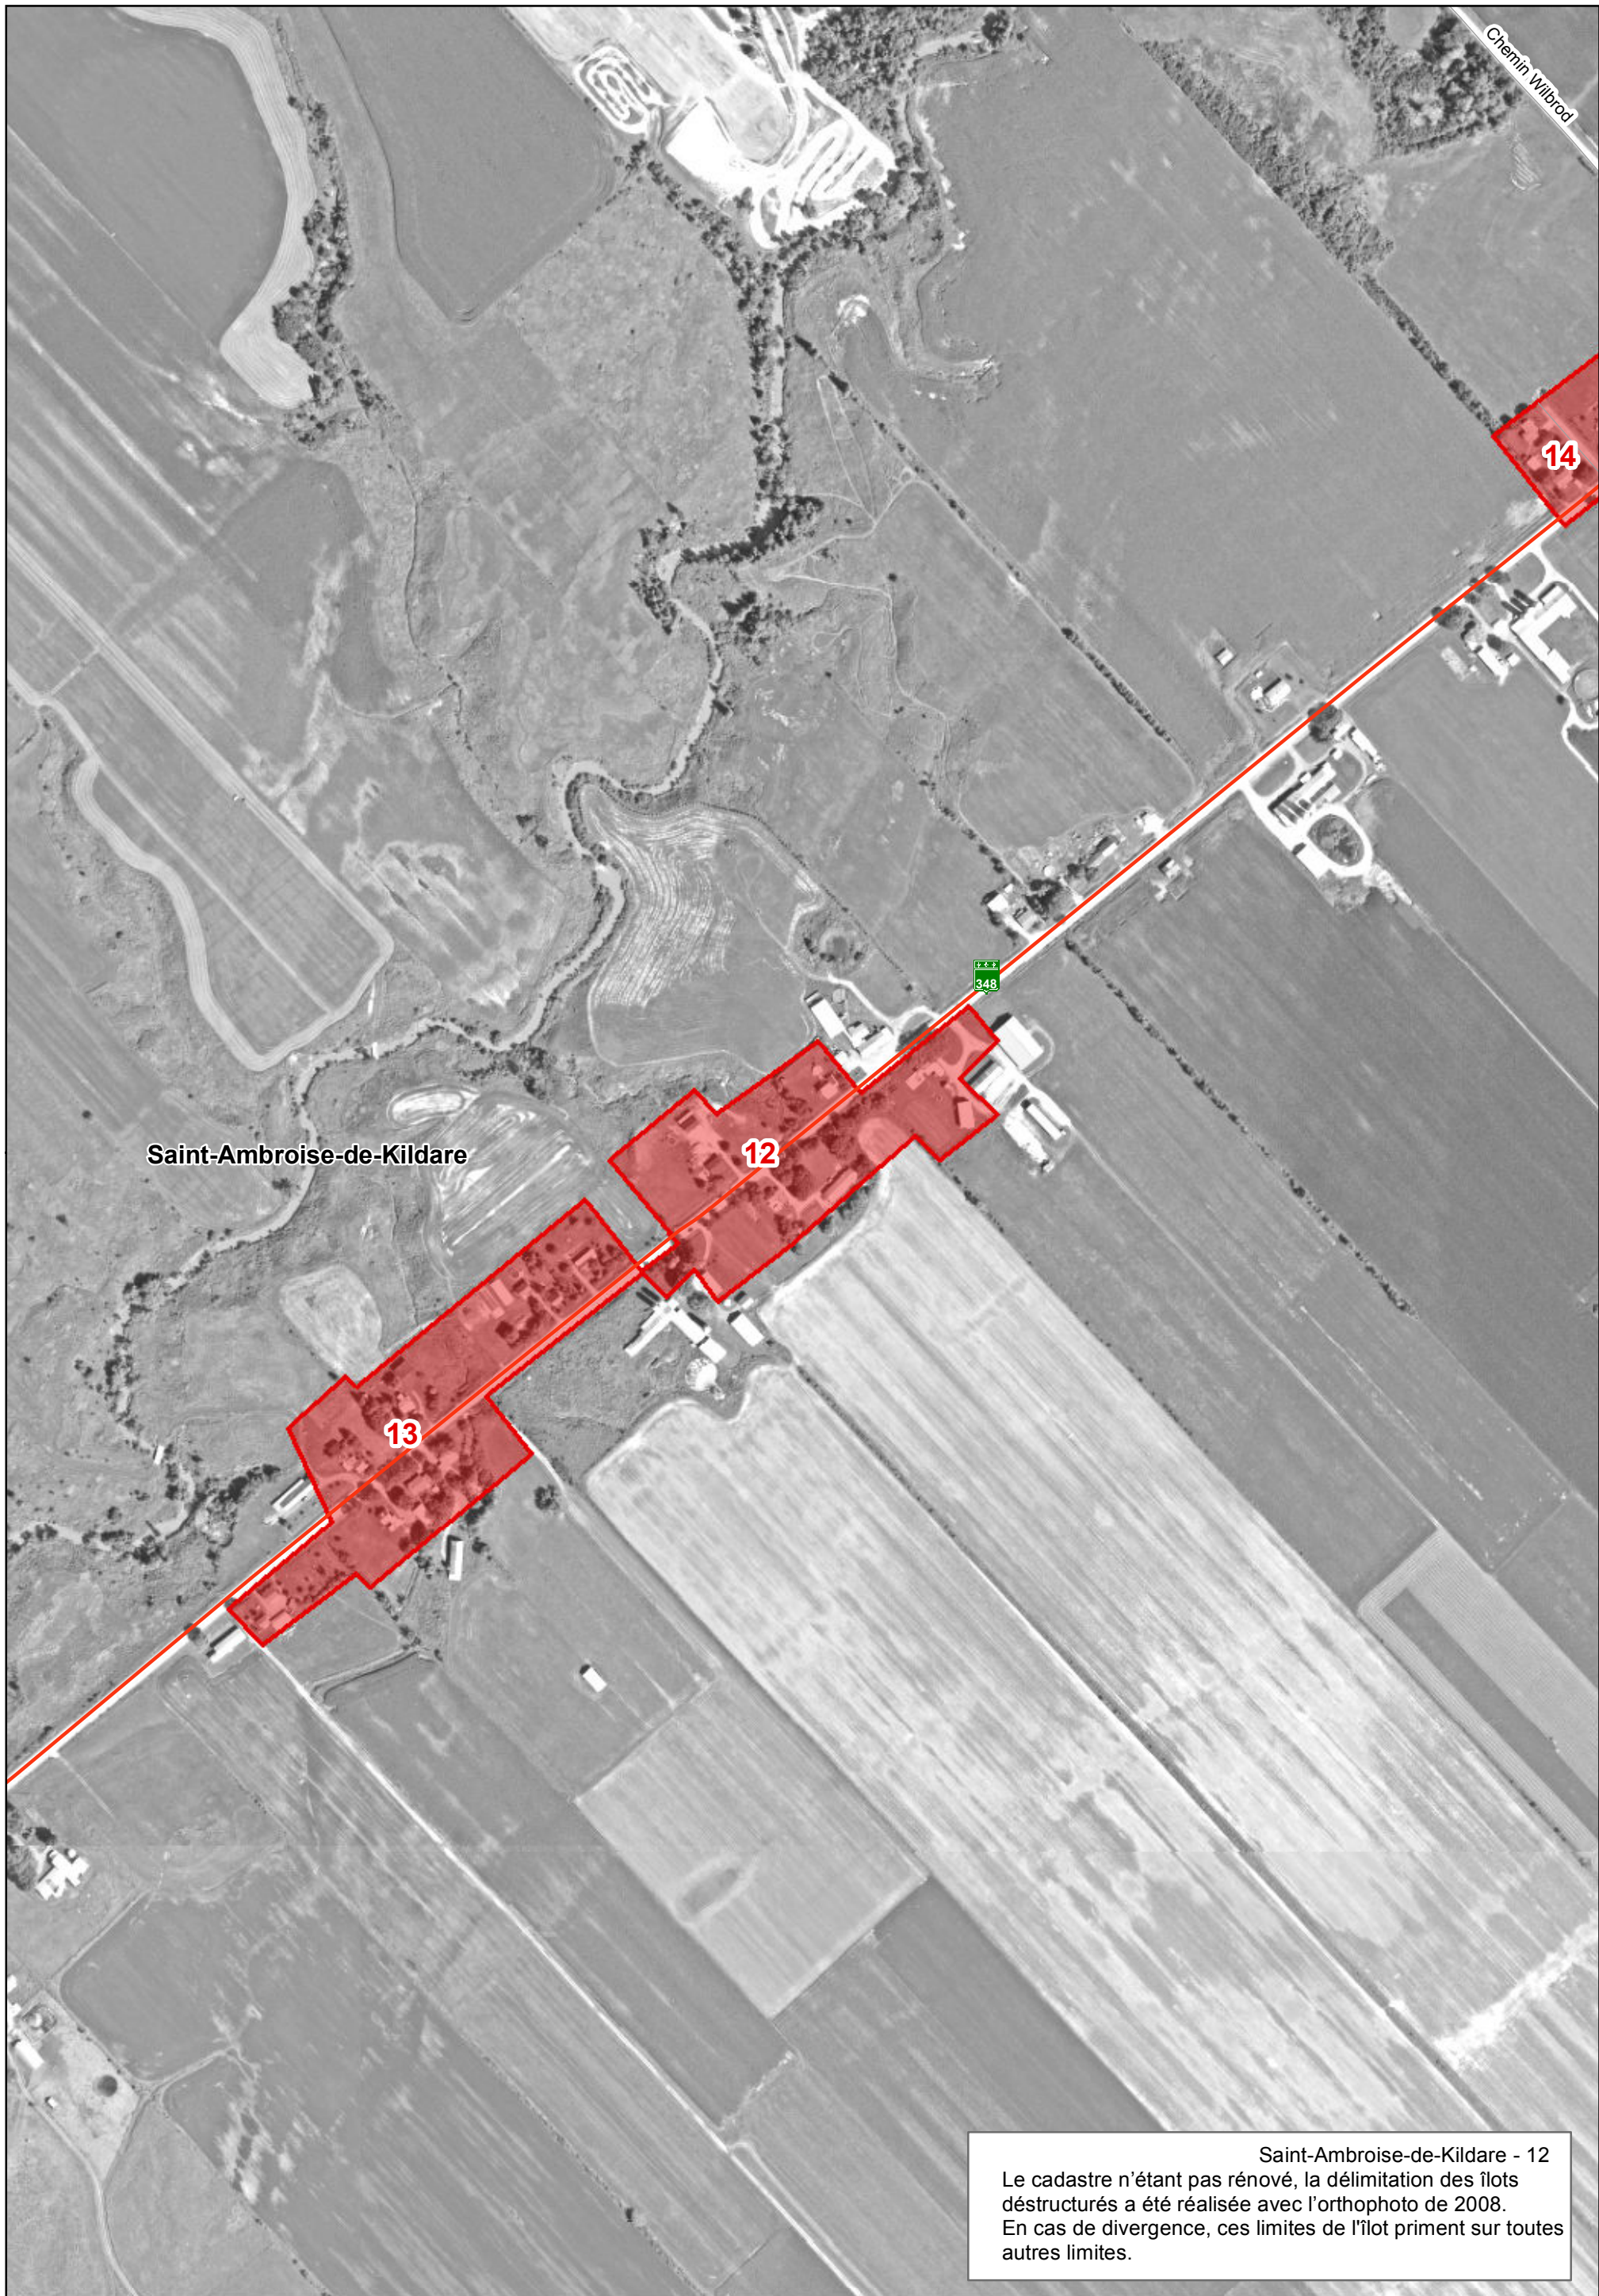

Saint-Ambroise-de-Kildare - 12
Le cadastre n'étant pas renouvelé, la délimitation des îlots déstructurés a été réalisée avec l'orthophoto de 2008.
En cas de divergence, ces limites de l'îlot priment sur toutes autres limites.

- Exclusion
- Inclusion
- Limites municipales
- Hydrographie
- Zone non agricole
- Îlots déstructurés type 1 (avec morcellement)
- Îlots déstructurés type 2 (sans morcellement et vacant)

Îlots déstructurés de la MRC de Joliette
Municipalité de Saint-Ambroise-de-Kildare
Îlot 12

Commission
de protection
du territoire agricole
Québec

Date: 2014-08-12