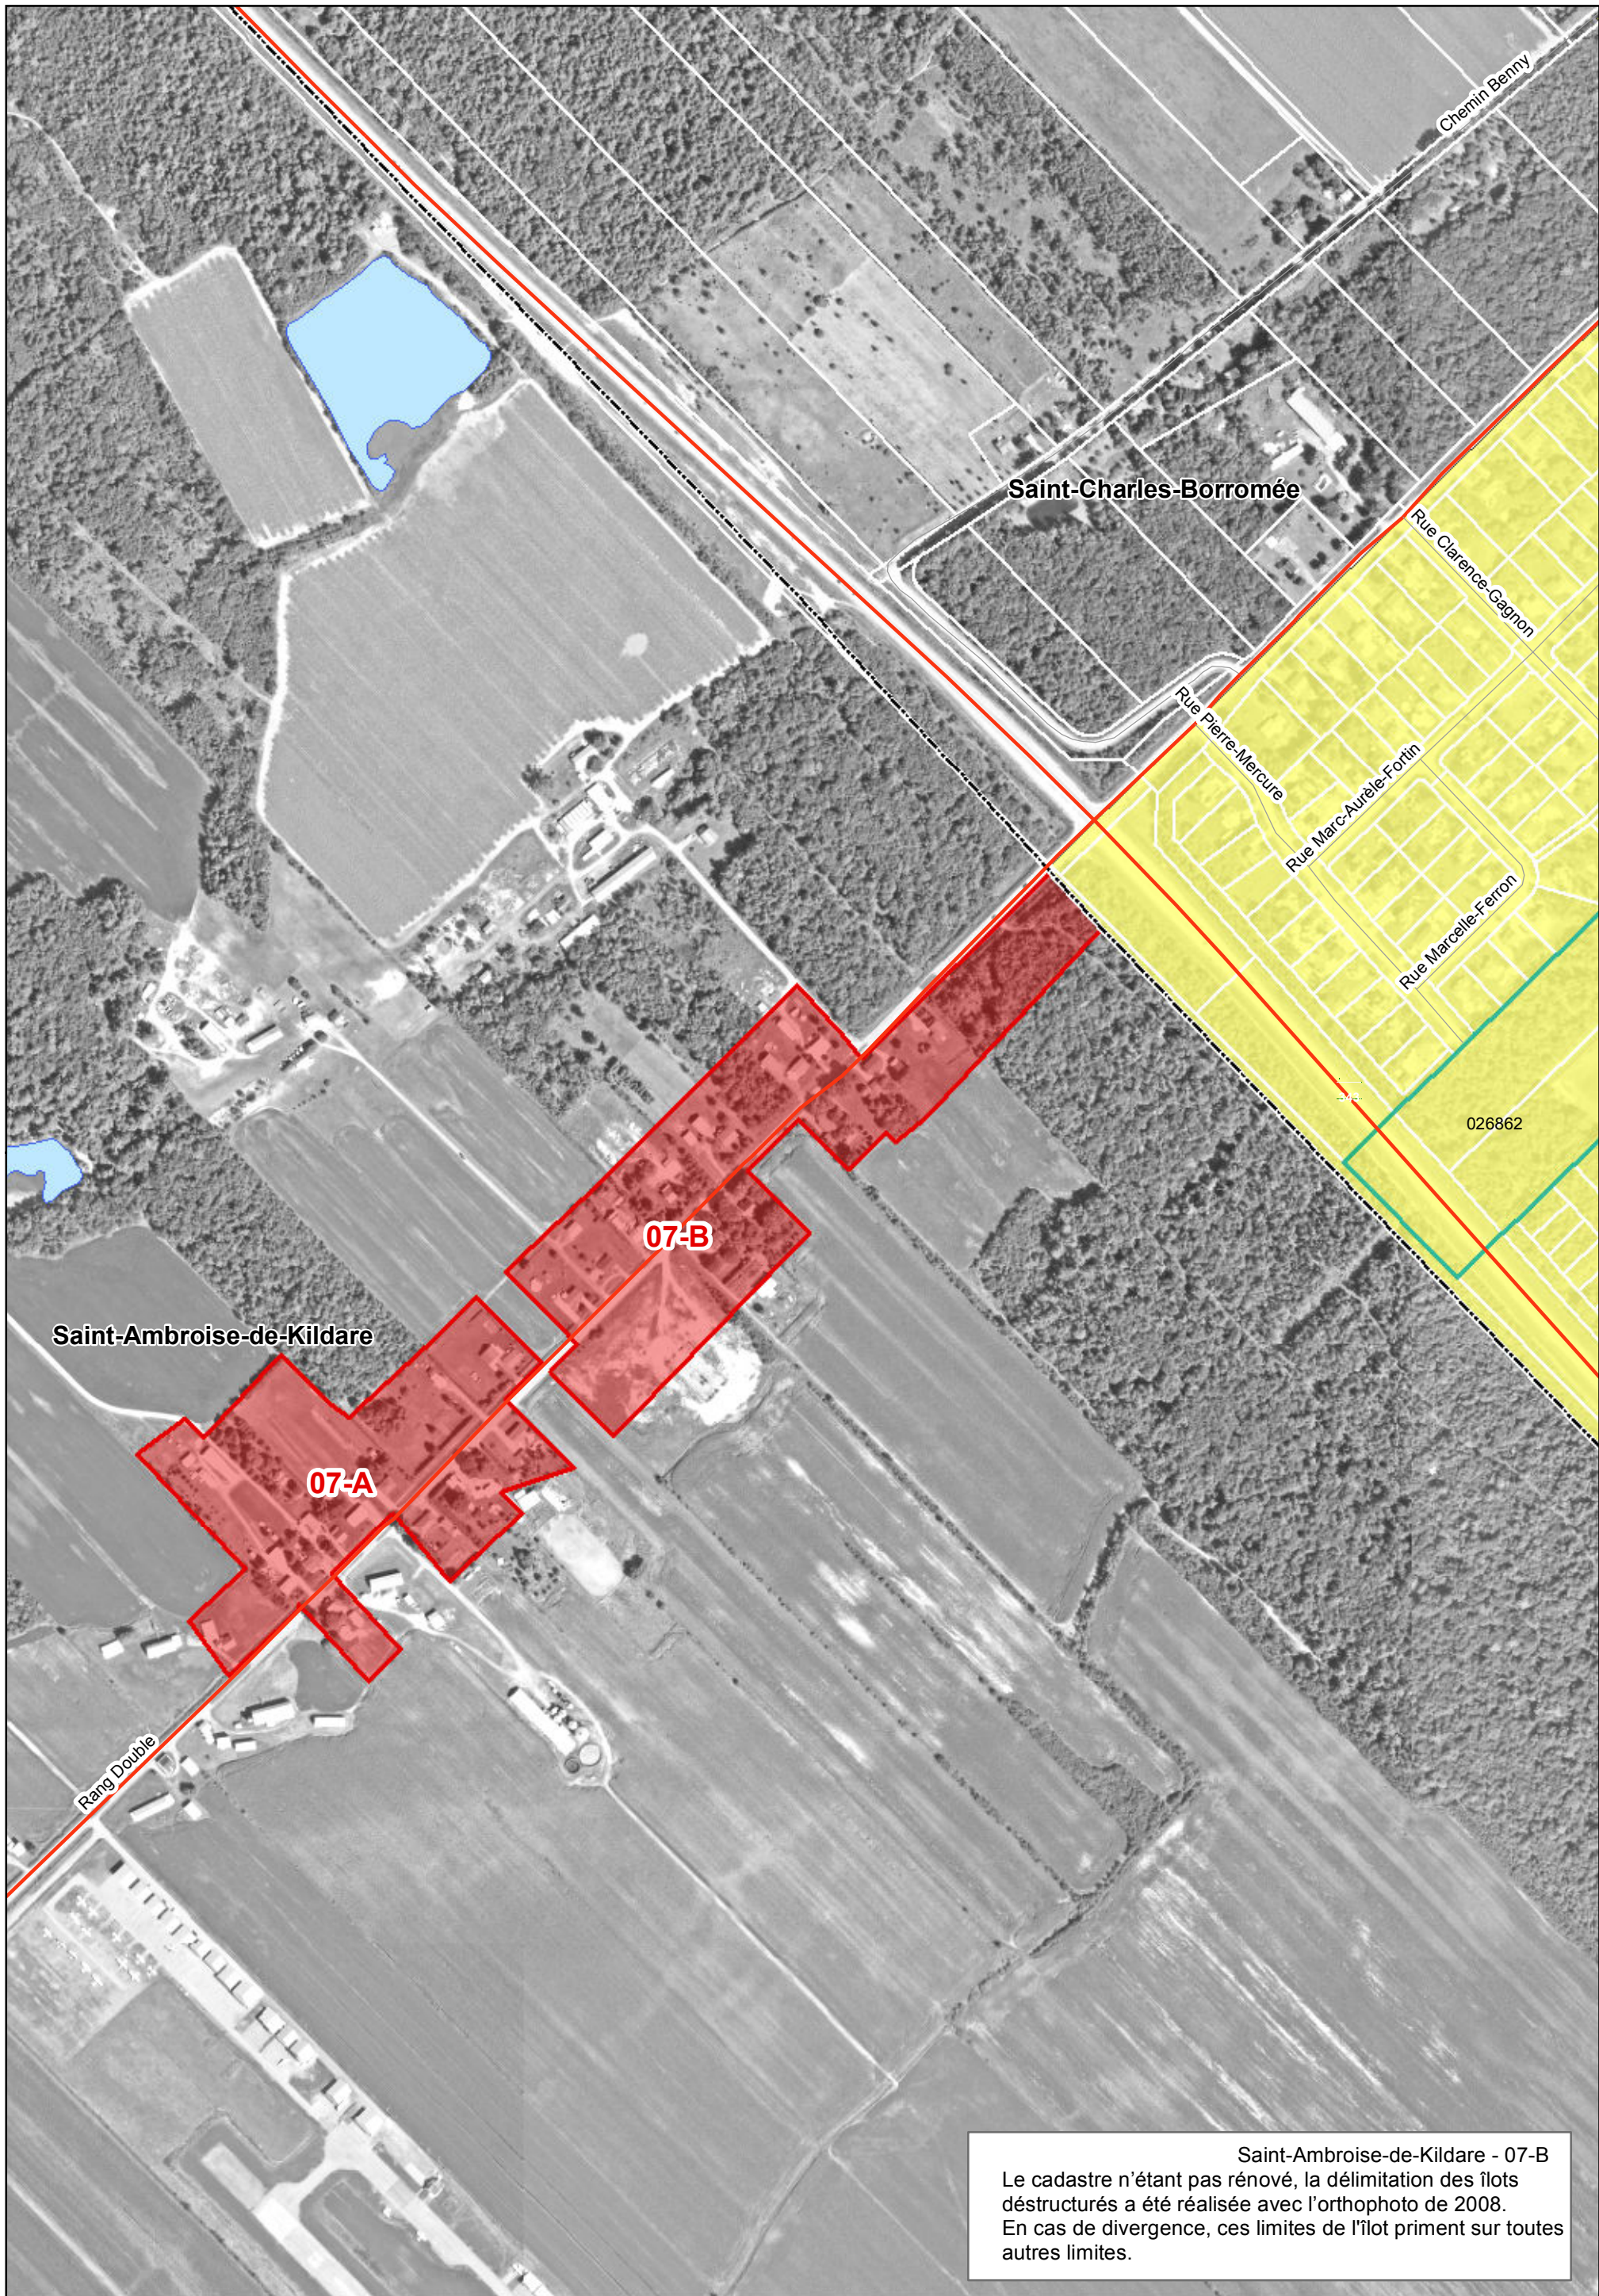

Saint-Ambroise-de-Kildare - 07-B
Le cadastre n'étant pas rénové, la délimitation des îlots déstructurés a été réalisée avec l'orthophoto de 2008.
En cas de divergence, ces limites de l'îlot priment sur toutes autres limites.

- Exclusion
- Inclusion
- Limites municipales
- Hydrographie
- Zone non agricole
- Îlots déstructurés type 1 (avec morcellement)
- Îlots déstructurés type 2 (sans morcellement et vacant)

Îlots déstructurés de la MRC de Joliette
Municipalité de Saint-Ambroise-de-Kildare
Îlot 07-B

Commission
de protection
du territoire agricole
Québec

Date: 2014-08-12