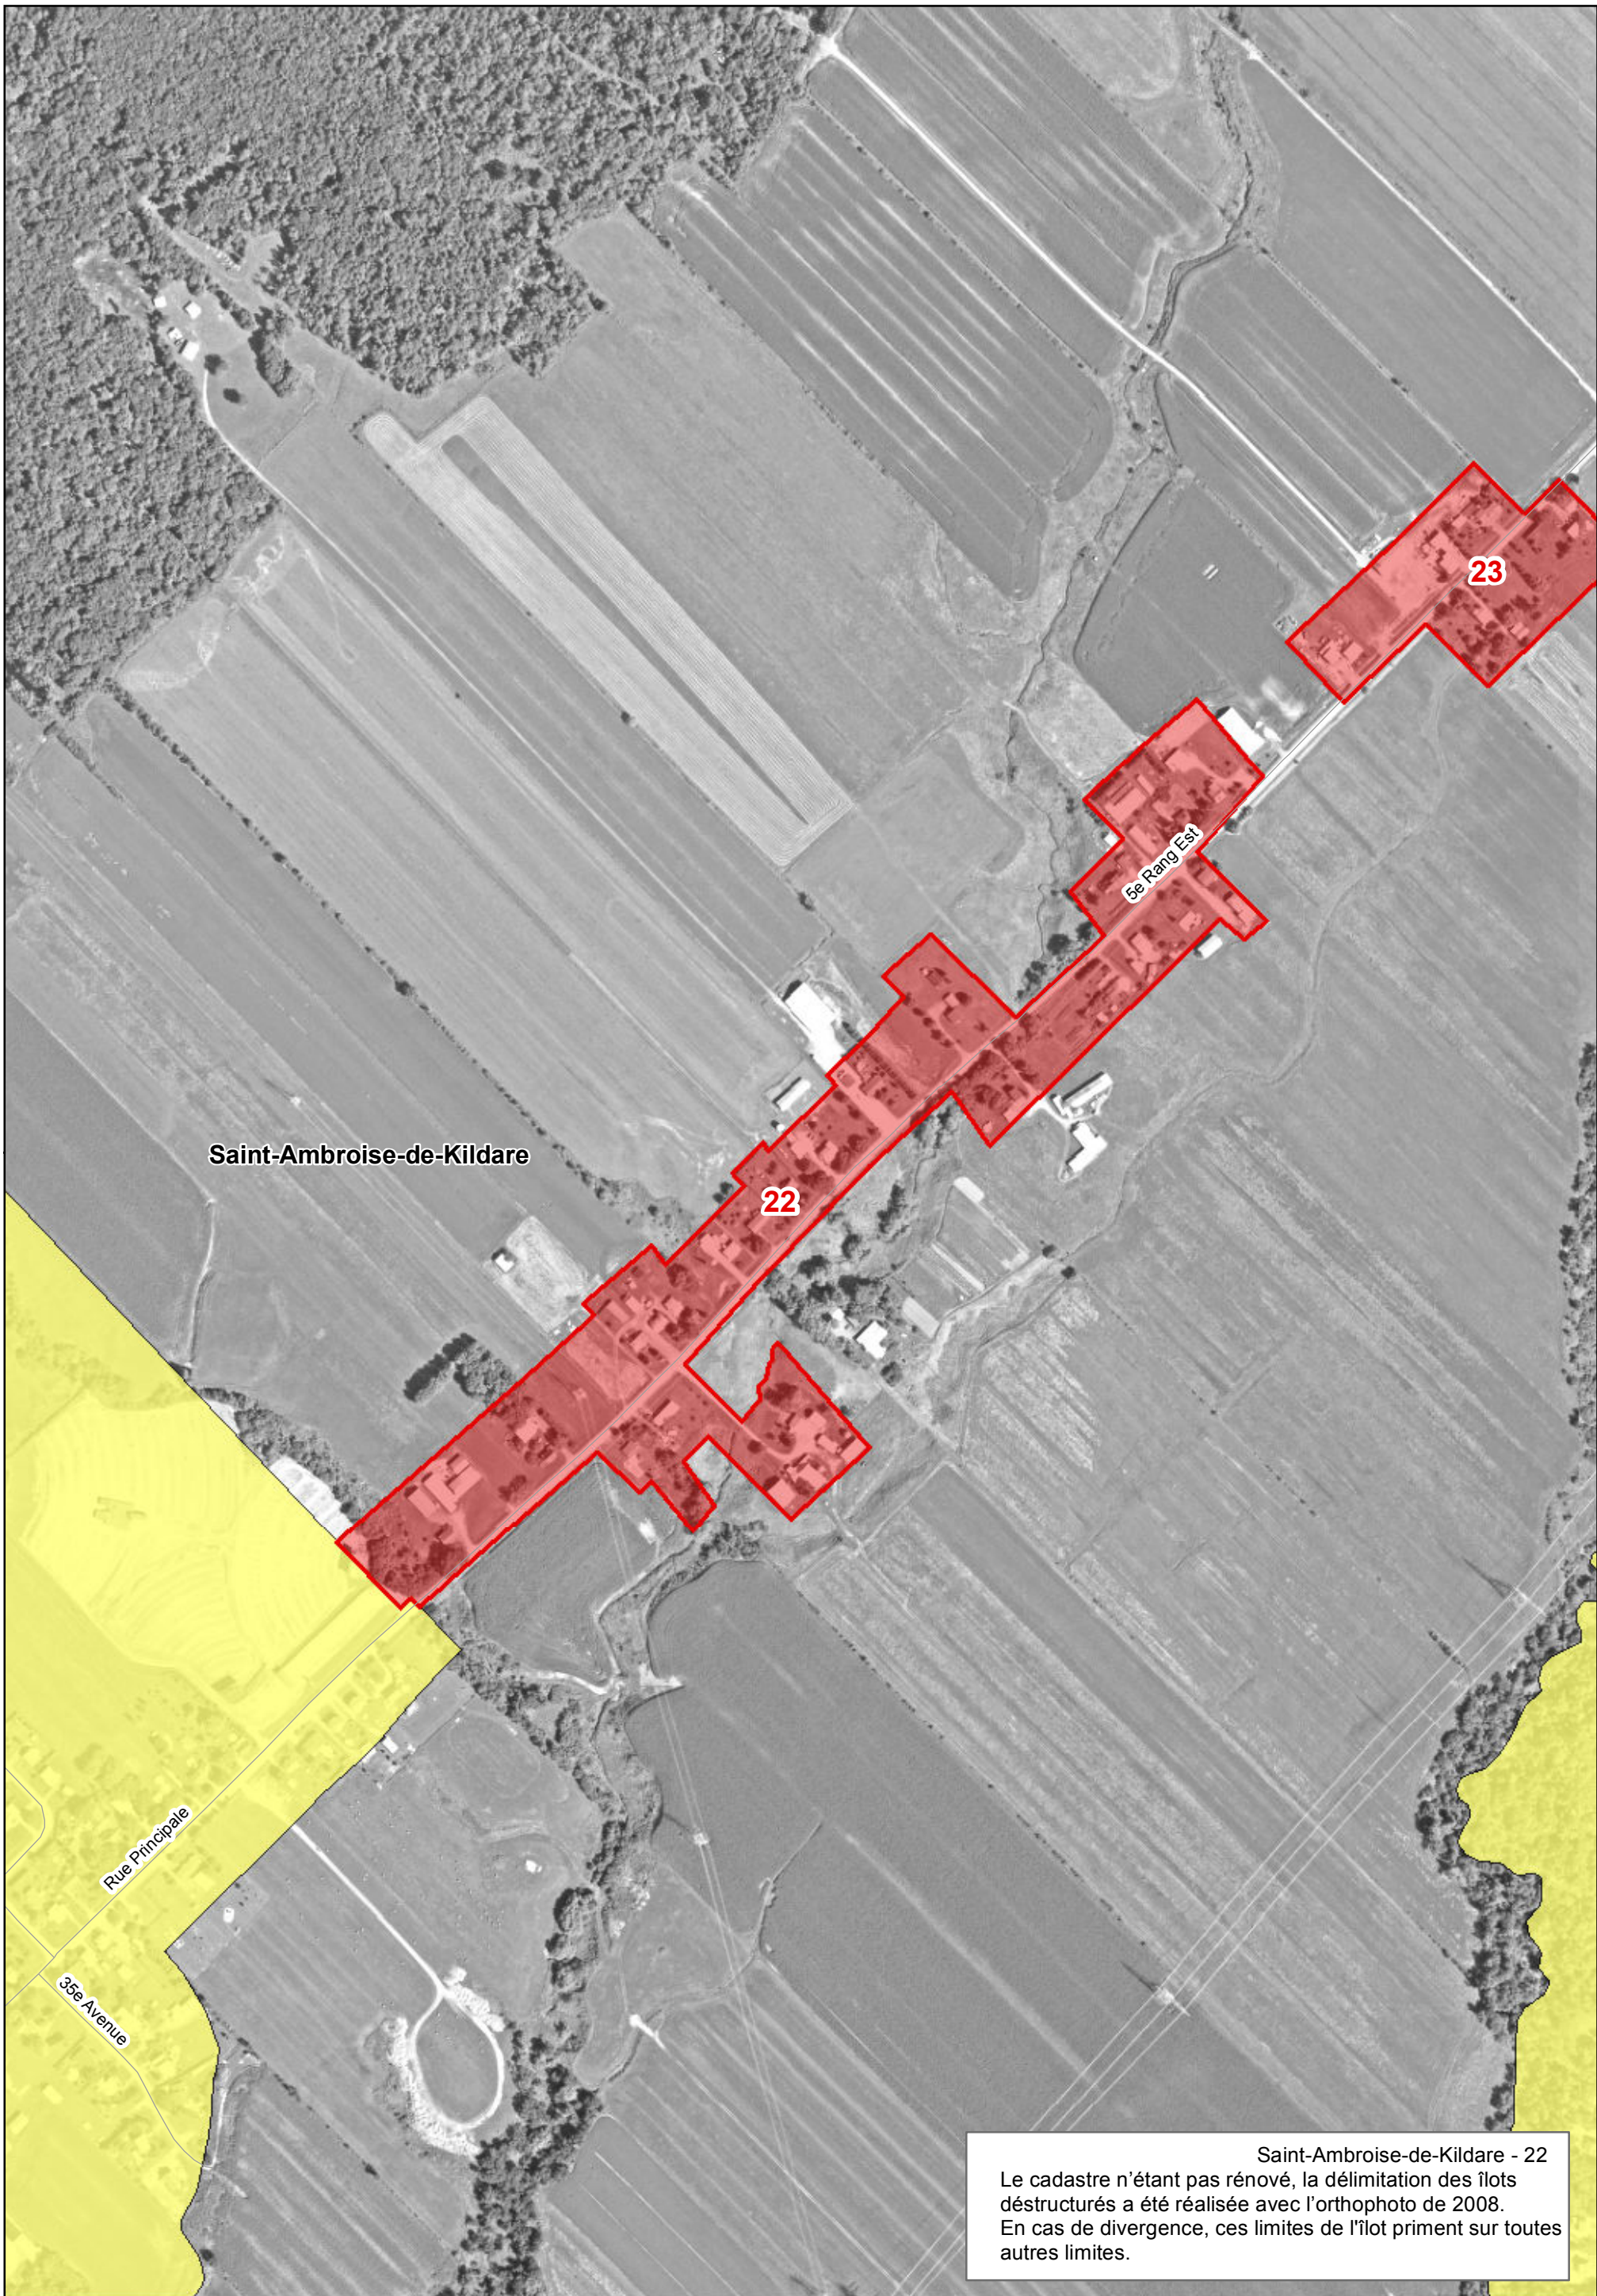

Saint-Ambroise-de-Kildare

22

23

5e Rang Est

Rue Principale

35e Avenue

Saint-Ambroise-de-Kildare - 22
Le cadastre n'étant pas rénové, la délimitation des îlots déstructurés a été réalisée avec l'orthophoto de 2008.
En cas de divergence, ces limites de l'îlot priment sur toutes autres limites.

- Exclusion
- Inclusion
- Limites municipales
- Hydrographie
- Zone non agricole
- Îlots déstructurés type 1 (avec morcellement)
- Îlots déstructurés type 2 (sans morcellement et vacant)

Îlots déstructurés de la MRC de Joliette
Municipalité de Saint-Ambroise-de-Kildare
Îlot 22

Commission
de protection
du territoire agricole
Québec

Date: 2014-08-12