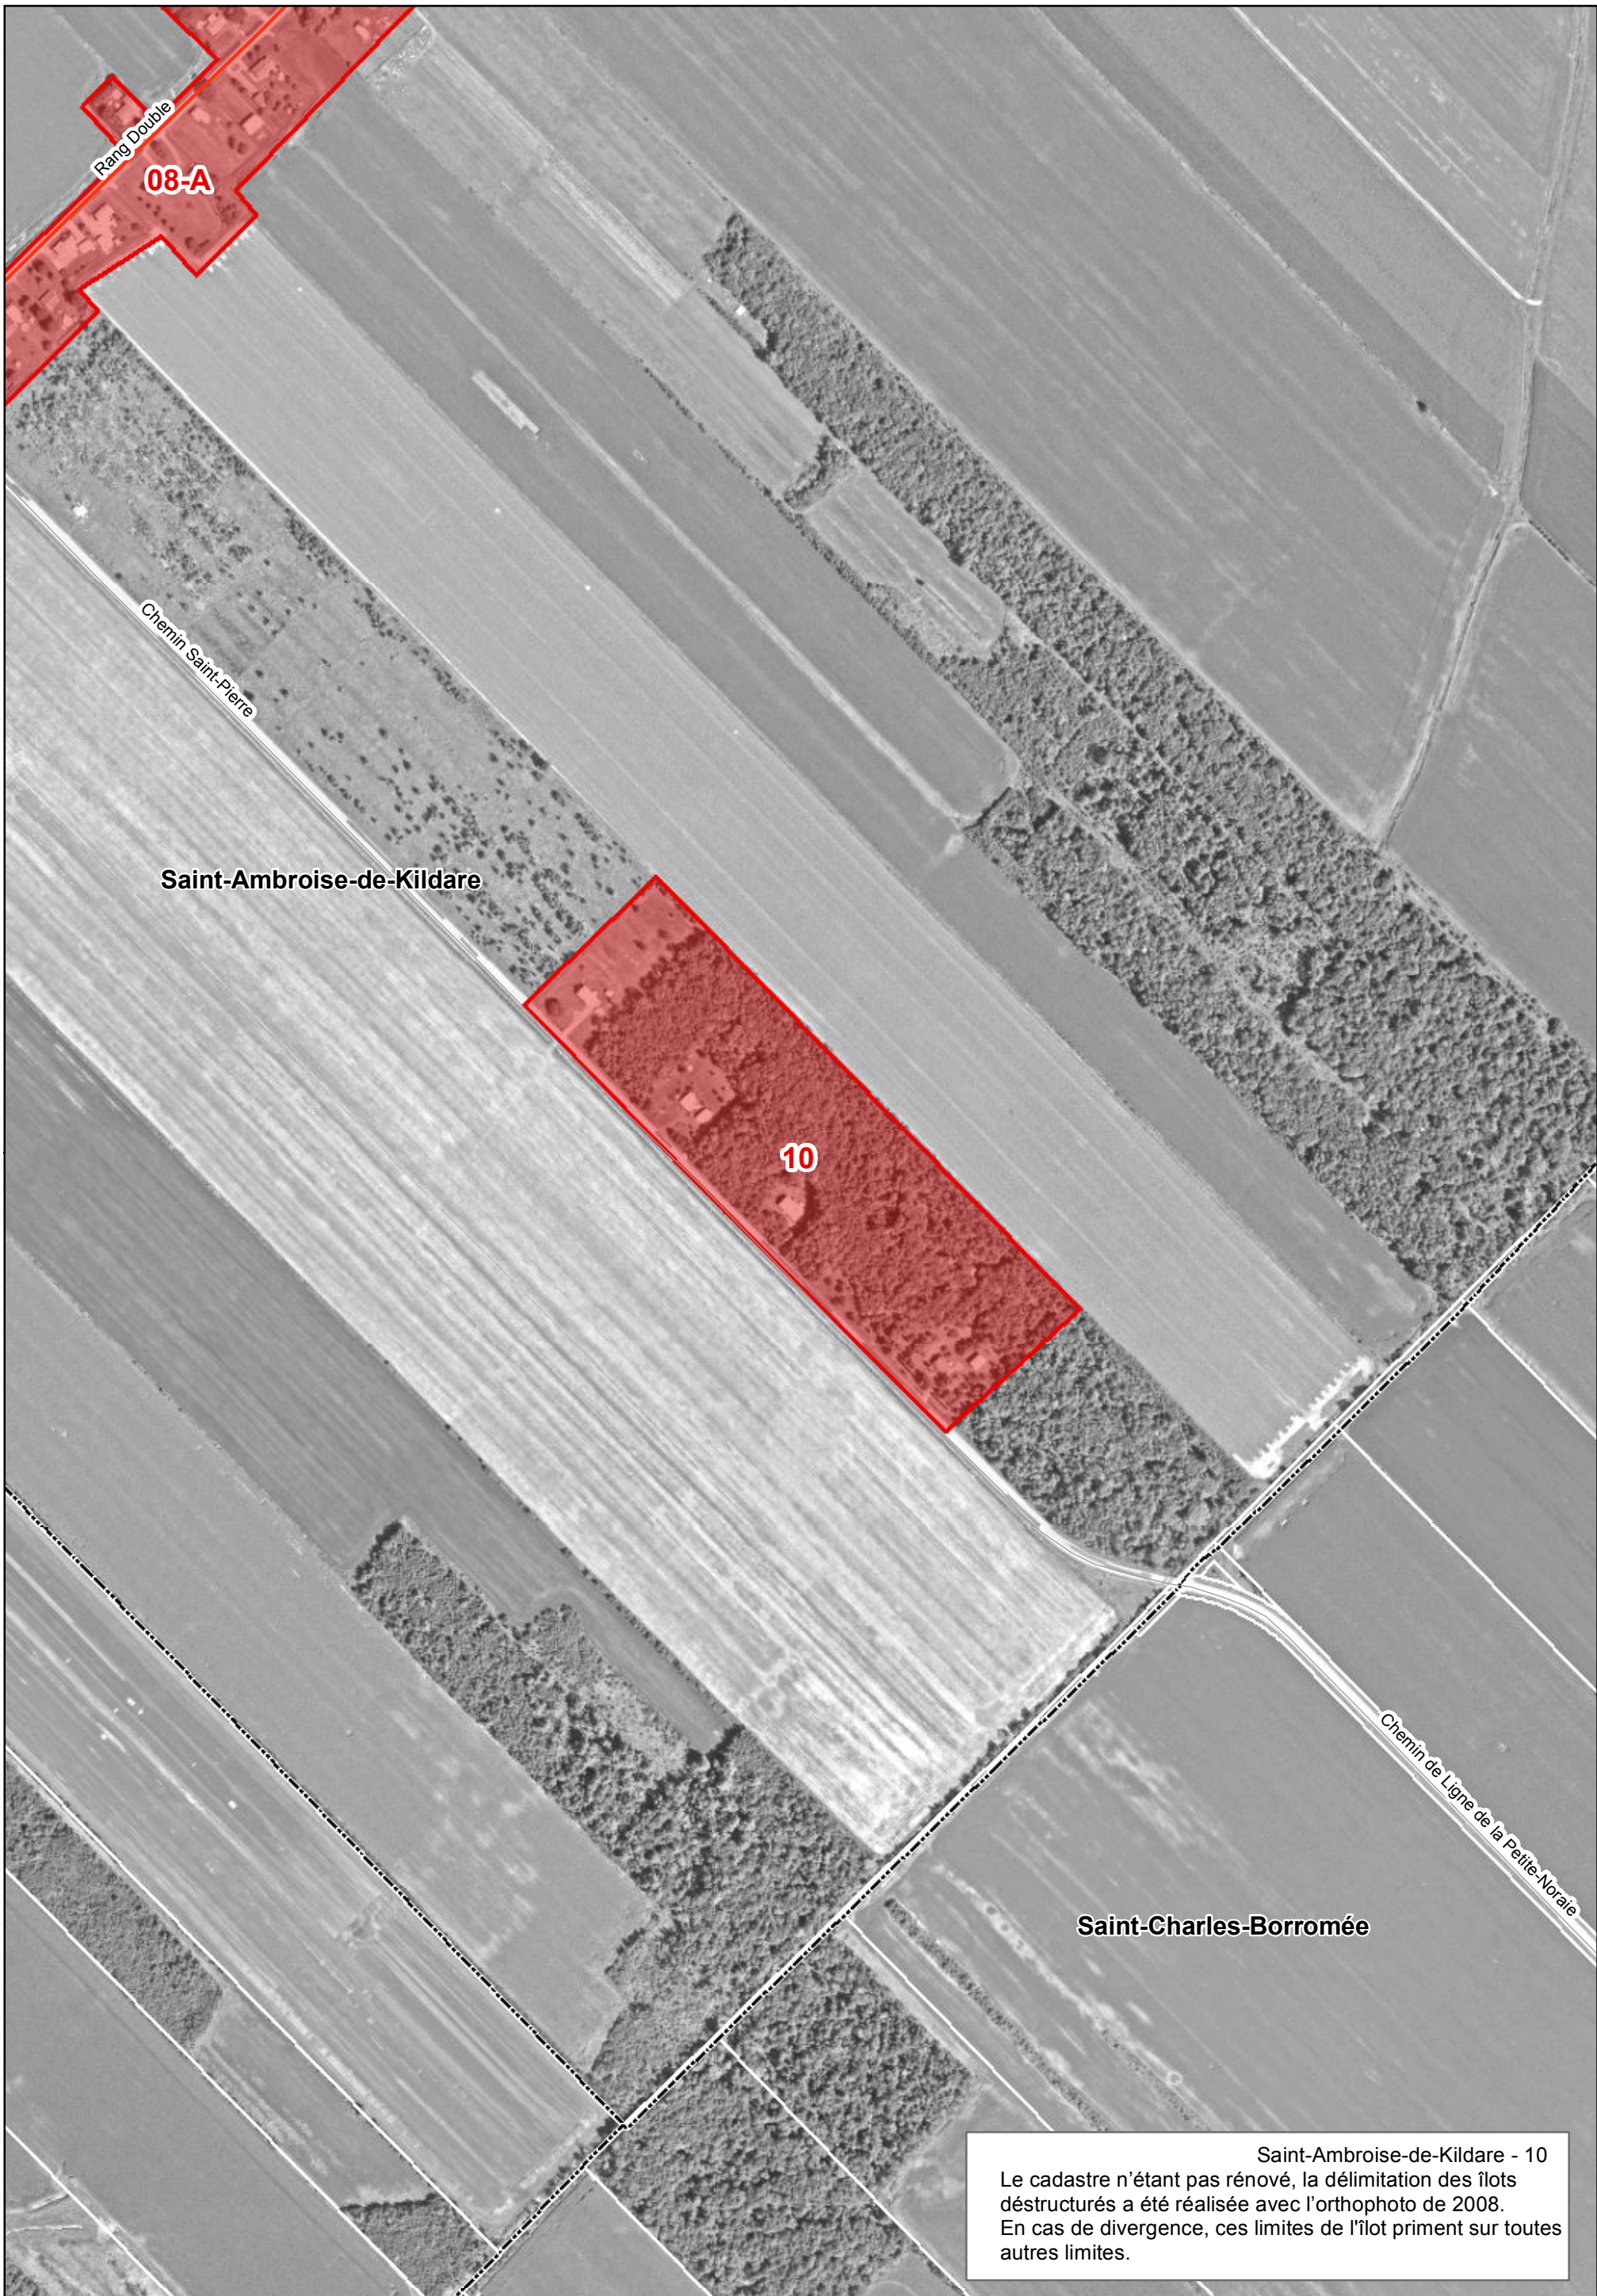

Îlots déstructurés de la MRC de Joliette
Municipalité de Saint-Ambroise-de-Kildare
Îlot 09

Commission
de protection
du territoire agricole
Québec

Date: 2014-08-12

Saint-Ambroise-de-Kildare - 10
 Le cadastre n'étant pas rénové, la délimitation des îlots déstructurés a été réalisée avec l'orthophoto de 2008.
 En cas de divergence, ces limites de l'îlot priment sur toutes autres limites.