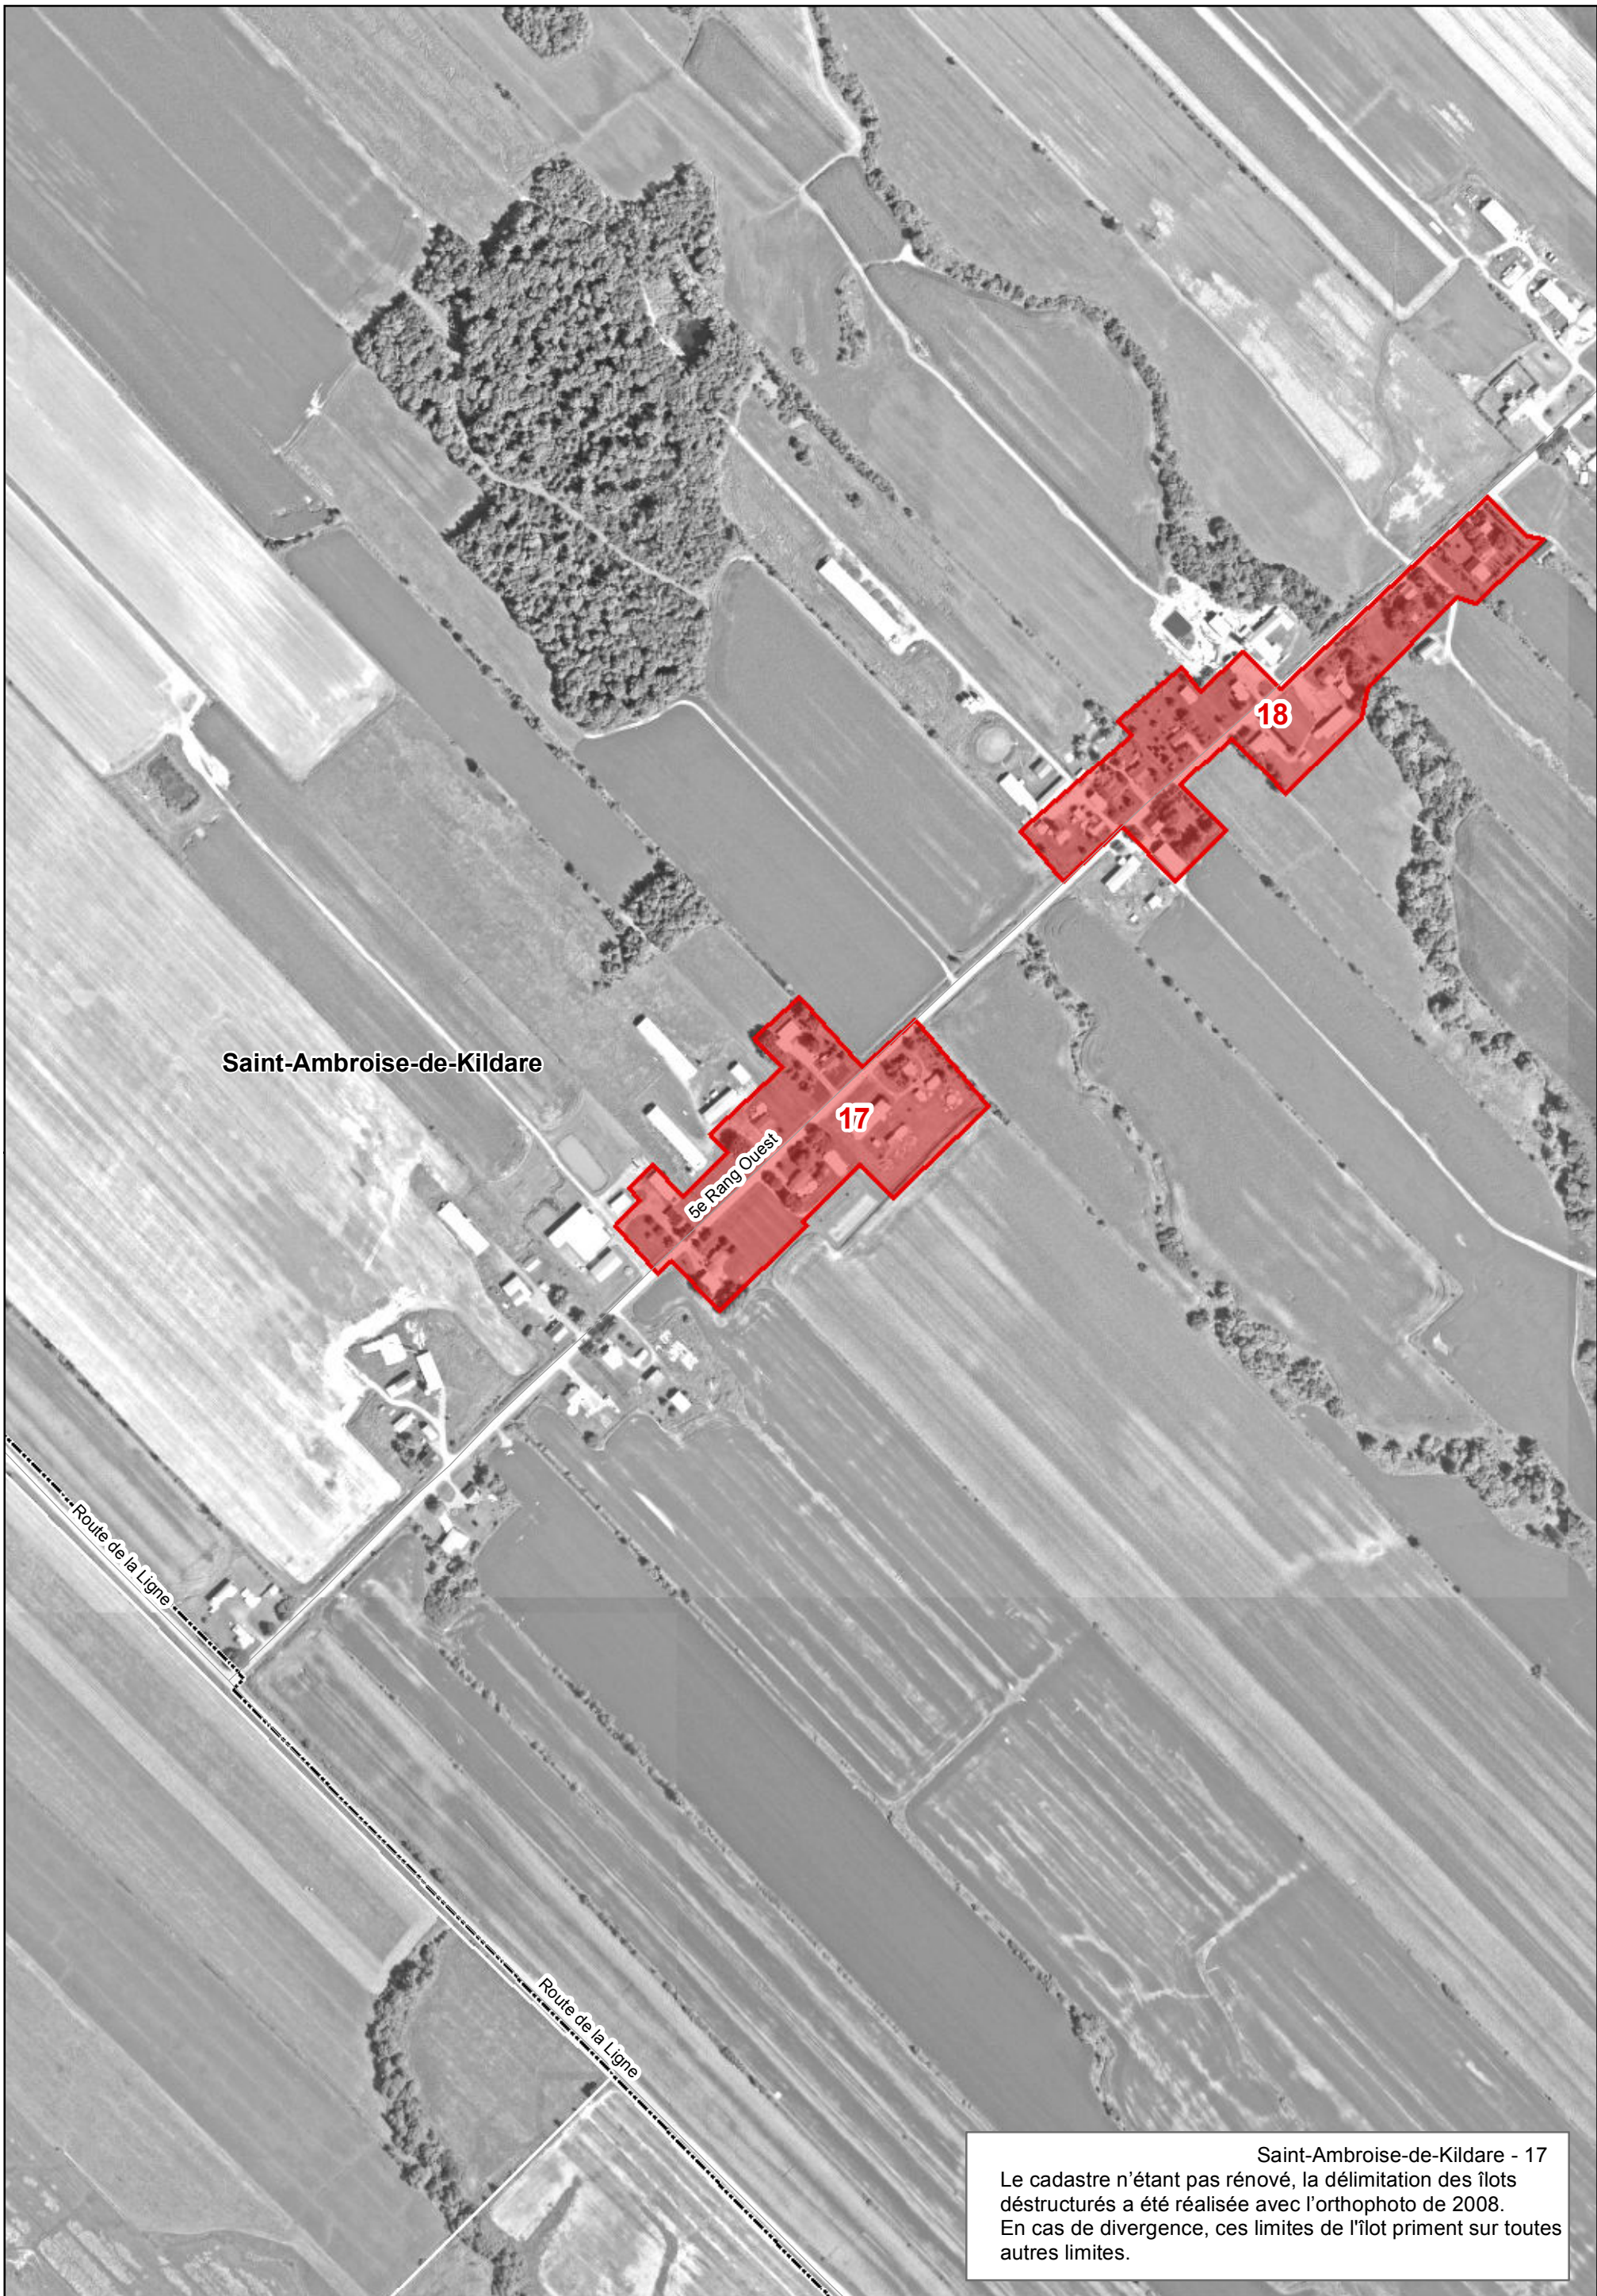

Saint-Ambroise-de-Kildare

5e Rang Ouest

17

18

Saint-Ambroise-de-Kildare - 17
Le cadastre n'étant pas rénové, la délimitation des îlots déstructurés a été réalisée avec l'orthophoto de 2008.
En cas de divergence, ces limites de l'îlot priment sur toutes autres limites.

- Exclusion
- Inclusion
- Limites municipales
- Hydrographie
- Zone non agricole
- Îlots déstructurés type 1 (avec morcellement)
- Îlots déstructurés type 2 (sans morcellement et vacant)

Îlots déstructurés de la MRC de Joliette
Municipalité de Saint-Ambroise-de-Kildare
Îlot 17

Commission
de protection
du territoire agricole
Québec

Date: 2014-08-12