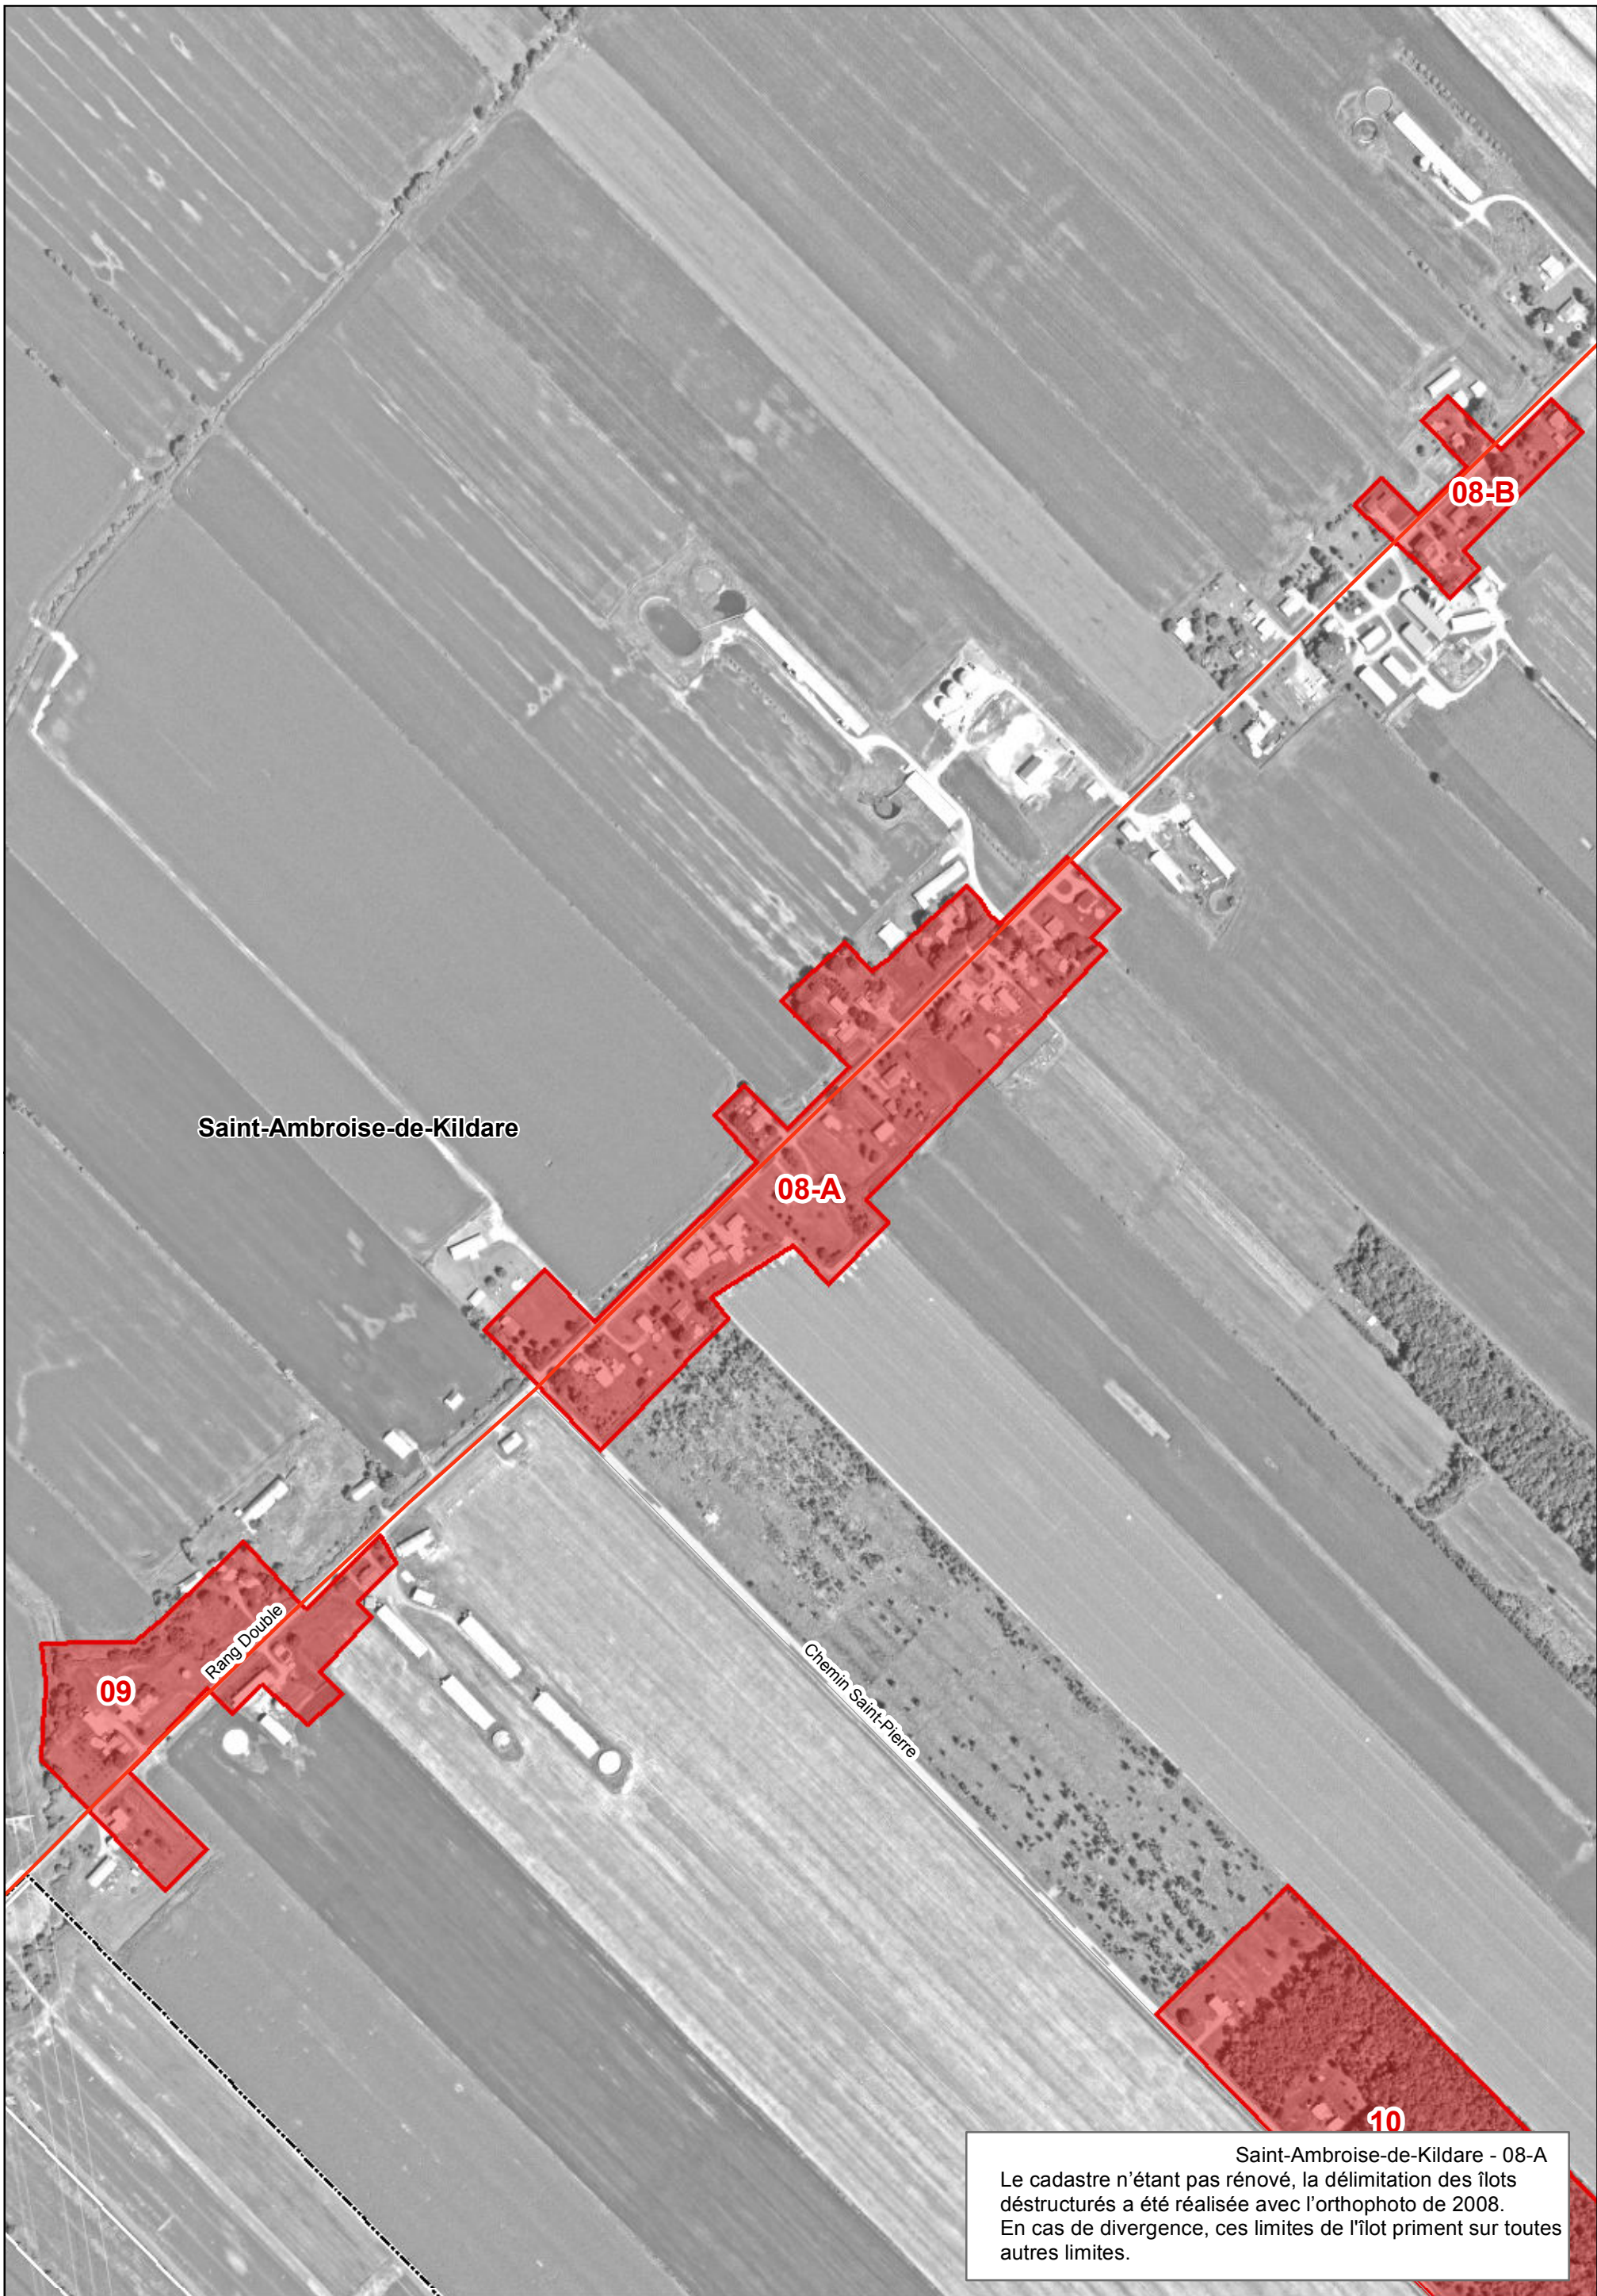

Saint-Ambroise-de-Kildare - 08-A
Le cadastre n'étant pas renouvelé, la délimitation des îlots déstructurés a été réalisée avec l'orthophoto de 2008.
En cas de divergence, ces limites de l'îlot priment sur toutes autres limites.

- Exclusion
- Inclusion
- Limites municipales
- Hydrographie
- Zone non agricole
- Îlots déstructurés type 1 (avec morcellement)
- Îlots déstructurés type 2 (sans morcellement et vacant)

Îlots déstructurés de la MRC de Joliette
Municipalité de Saint-Ambroise-de-Kildare
Îlot 08-A

Commission
de protection
du territoire agricole
Québec

Date: 2014-08-12