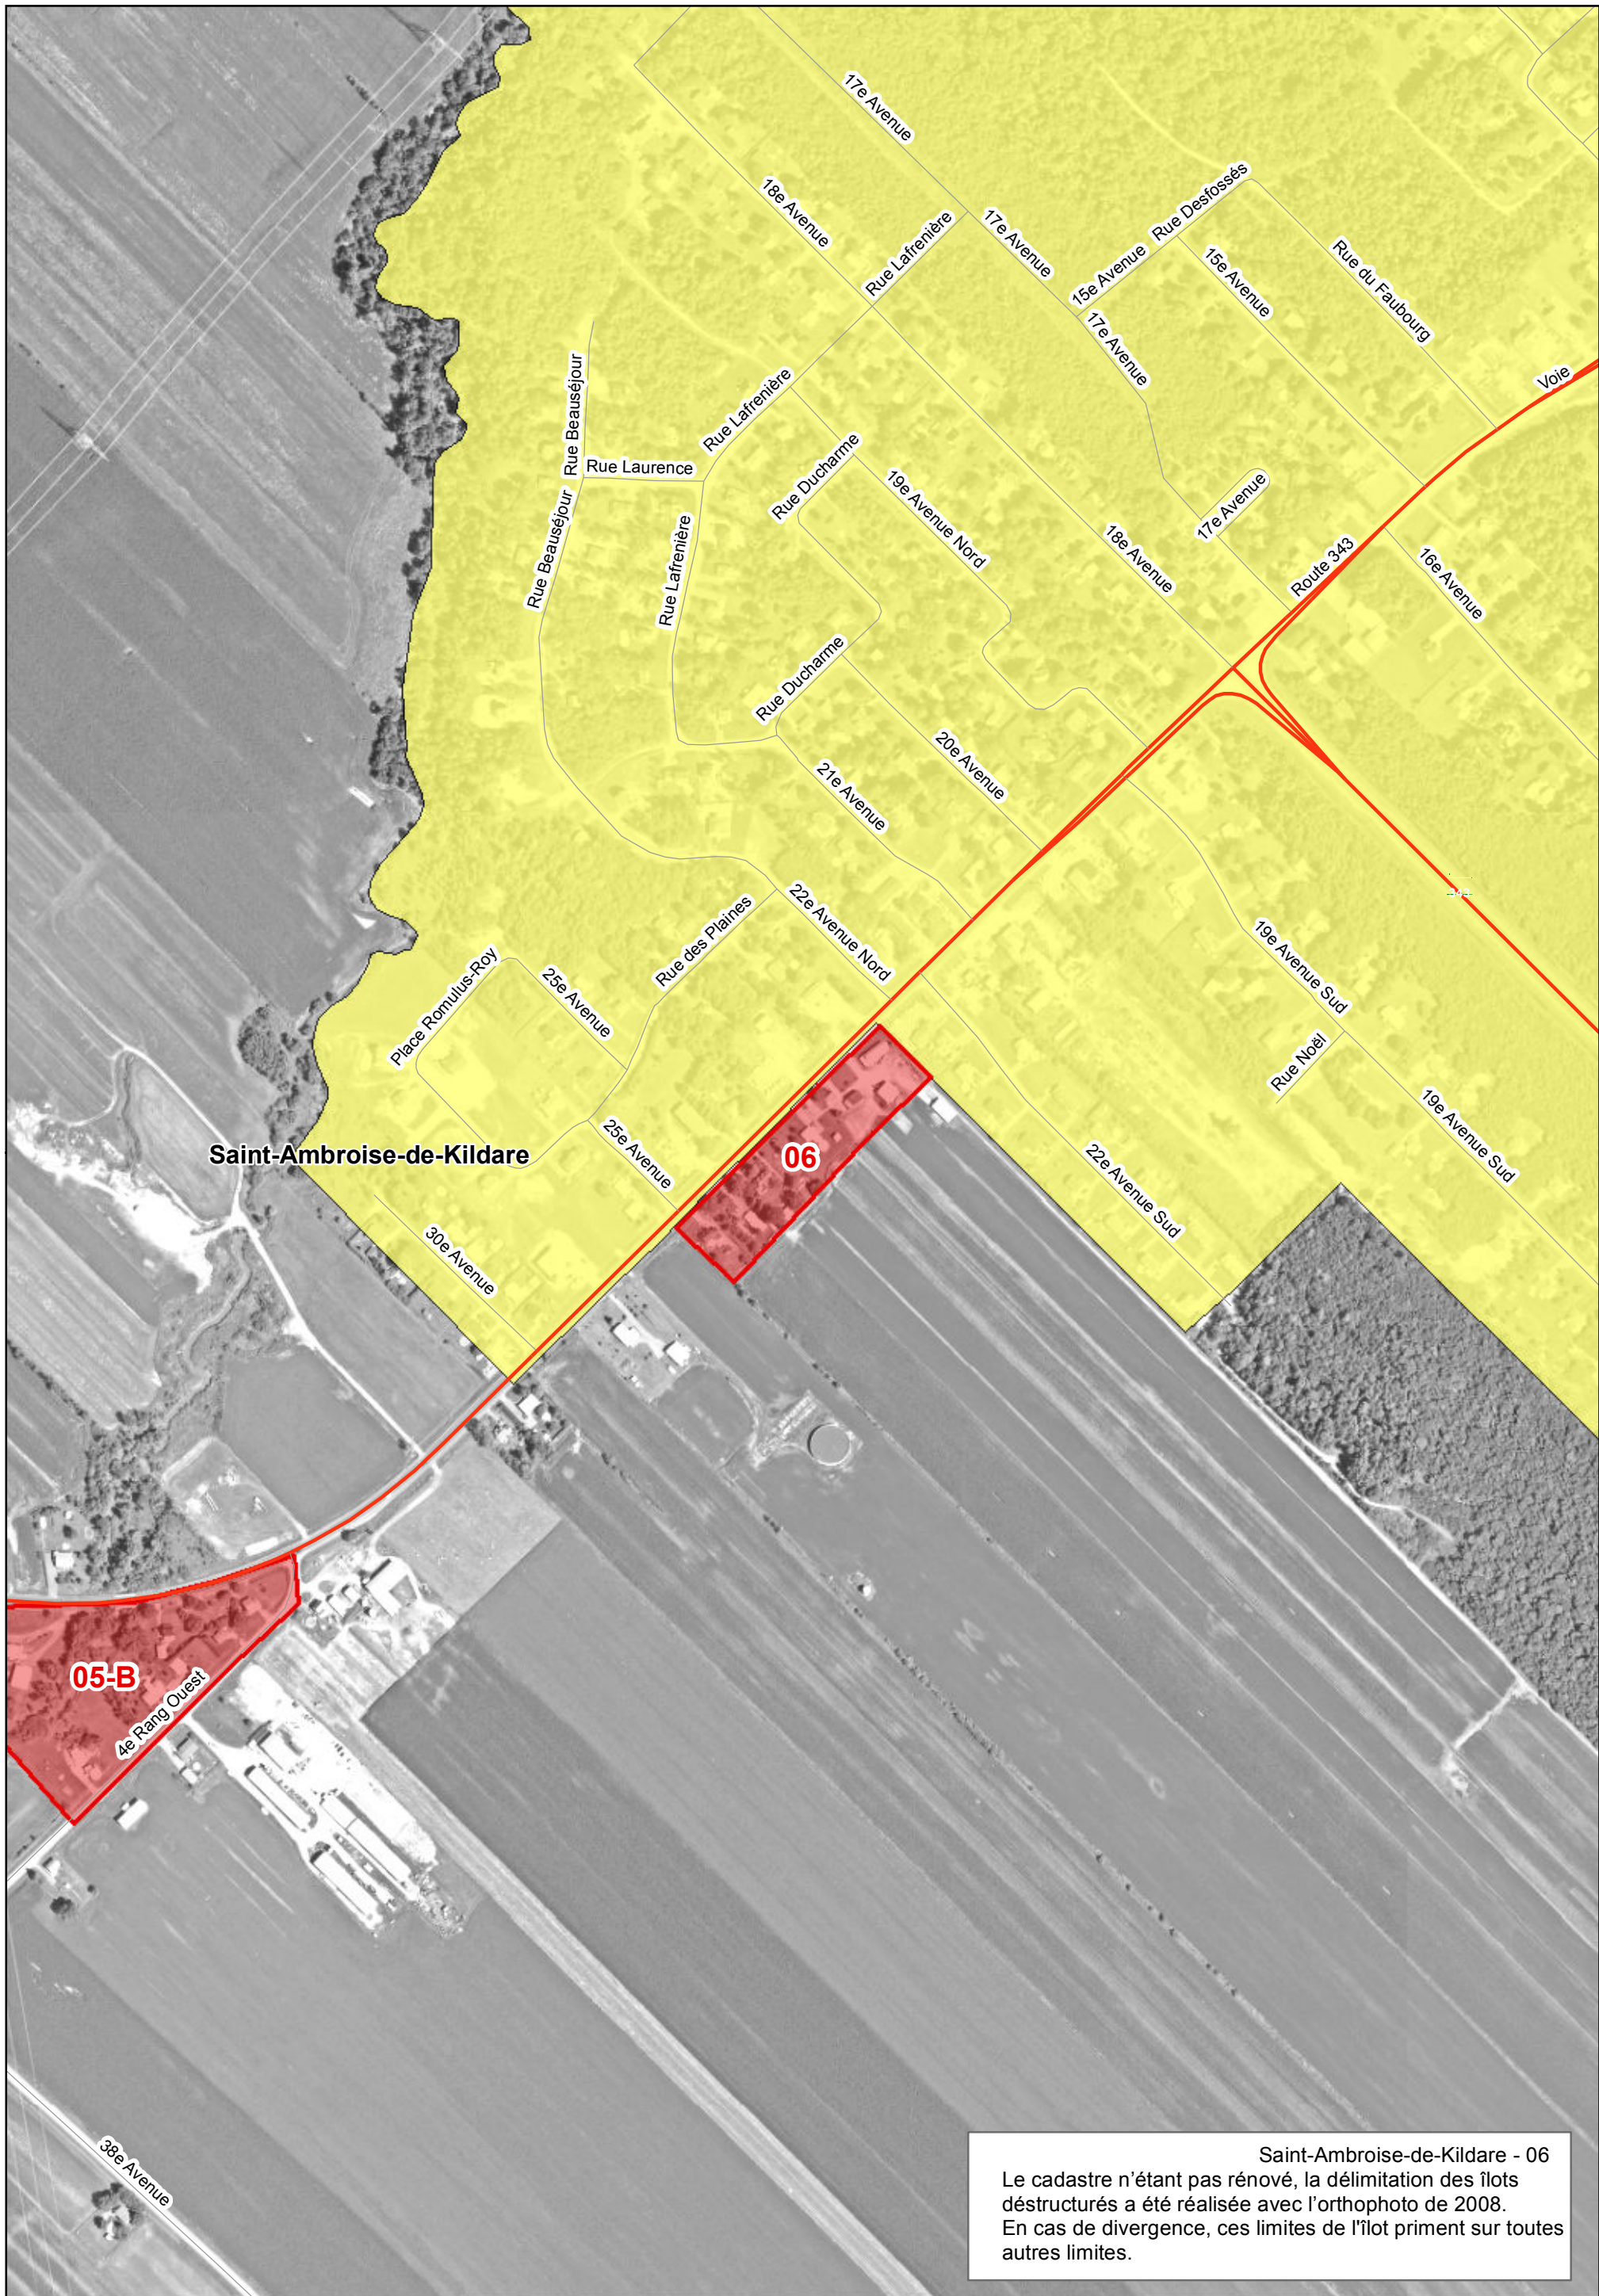

- Exclusion
- Inclusion
- Limites municipales
- Hydrographie
- Zone non agricole
- Îlots déstructurés type 1 (avec morcellement)
- Îlots déstructurés type 2 (sans morcellement et vacant)

Îlots déstructurés de la MRC de Joliette
Municipalité de Saint-Ambroise-de-Kildare
Îlot 06

Commission
de protection
du territoire agricole
Québec

Date: 2014-08-12