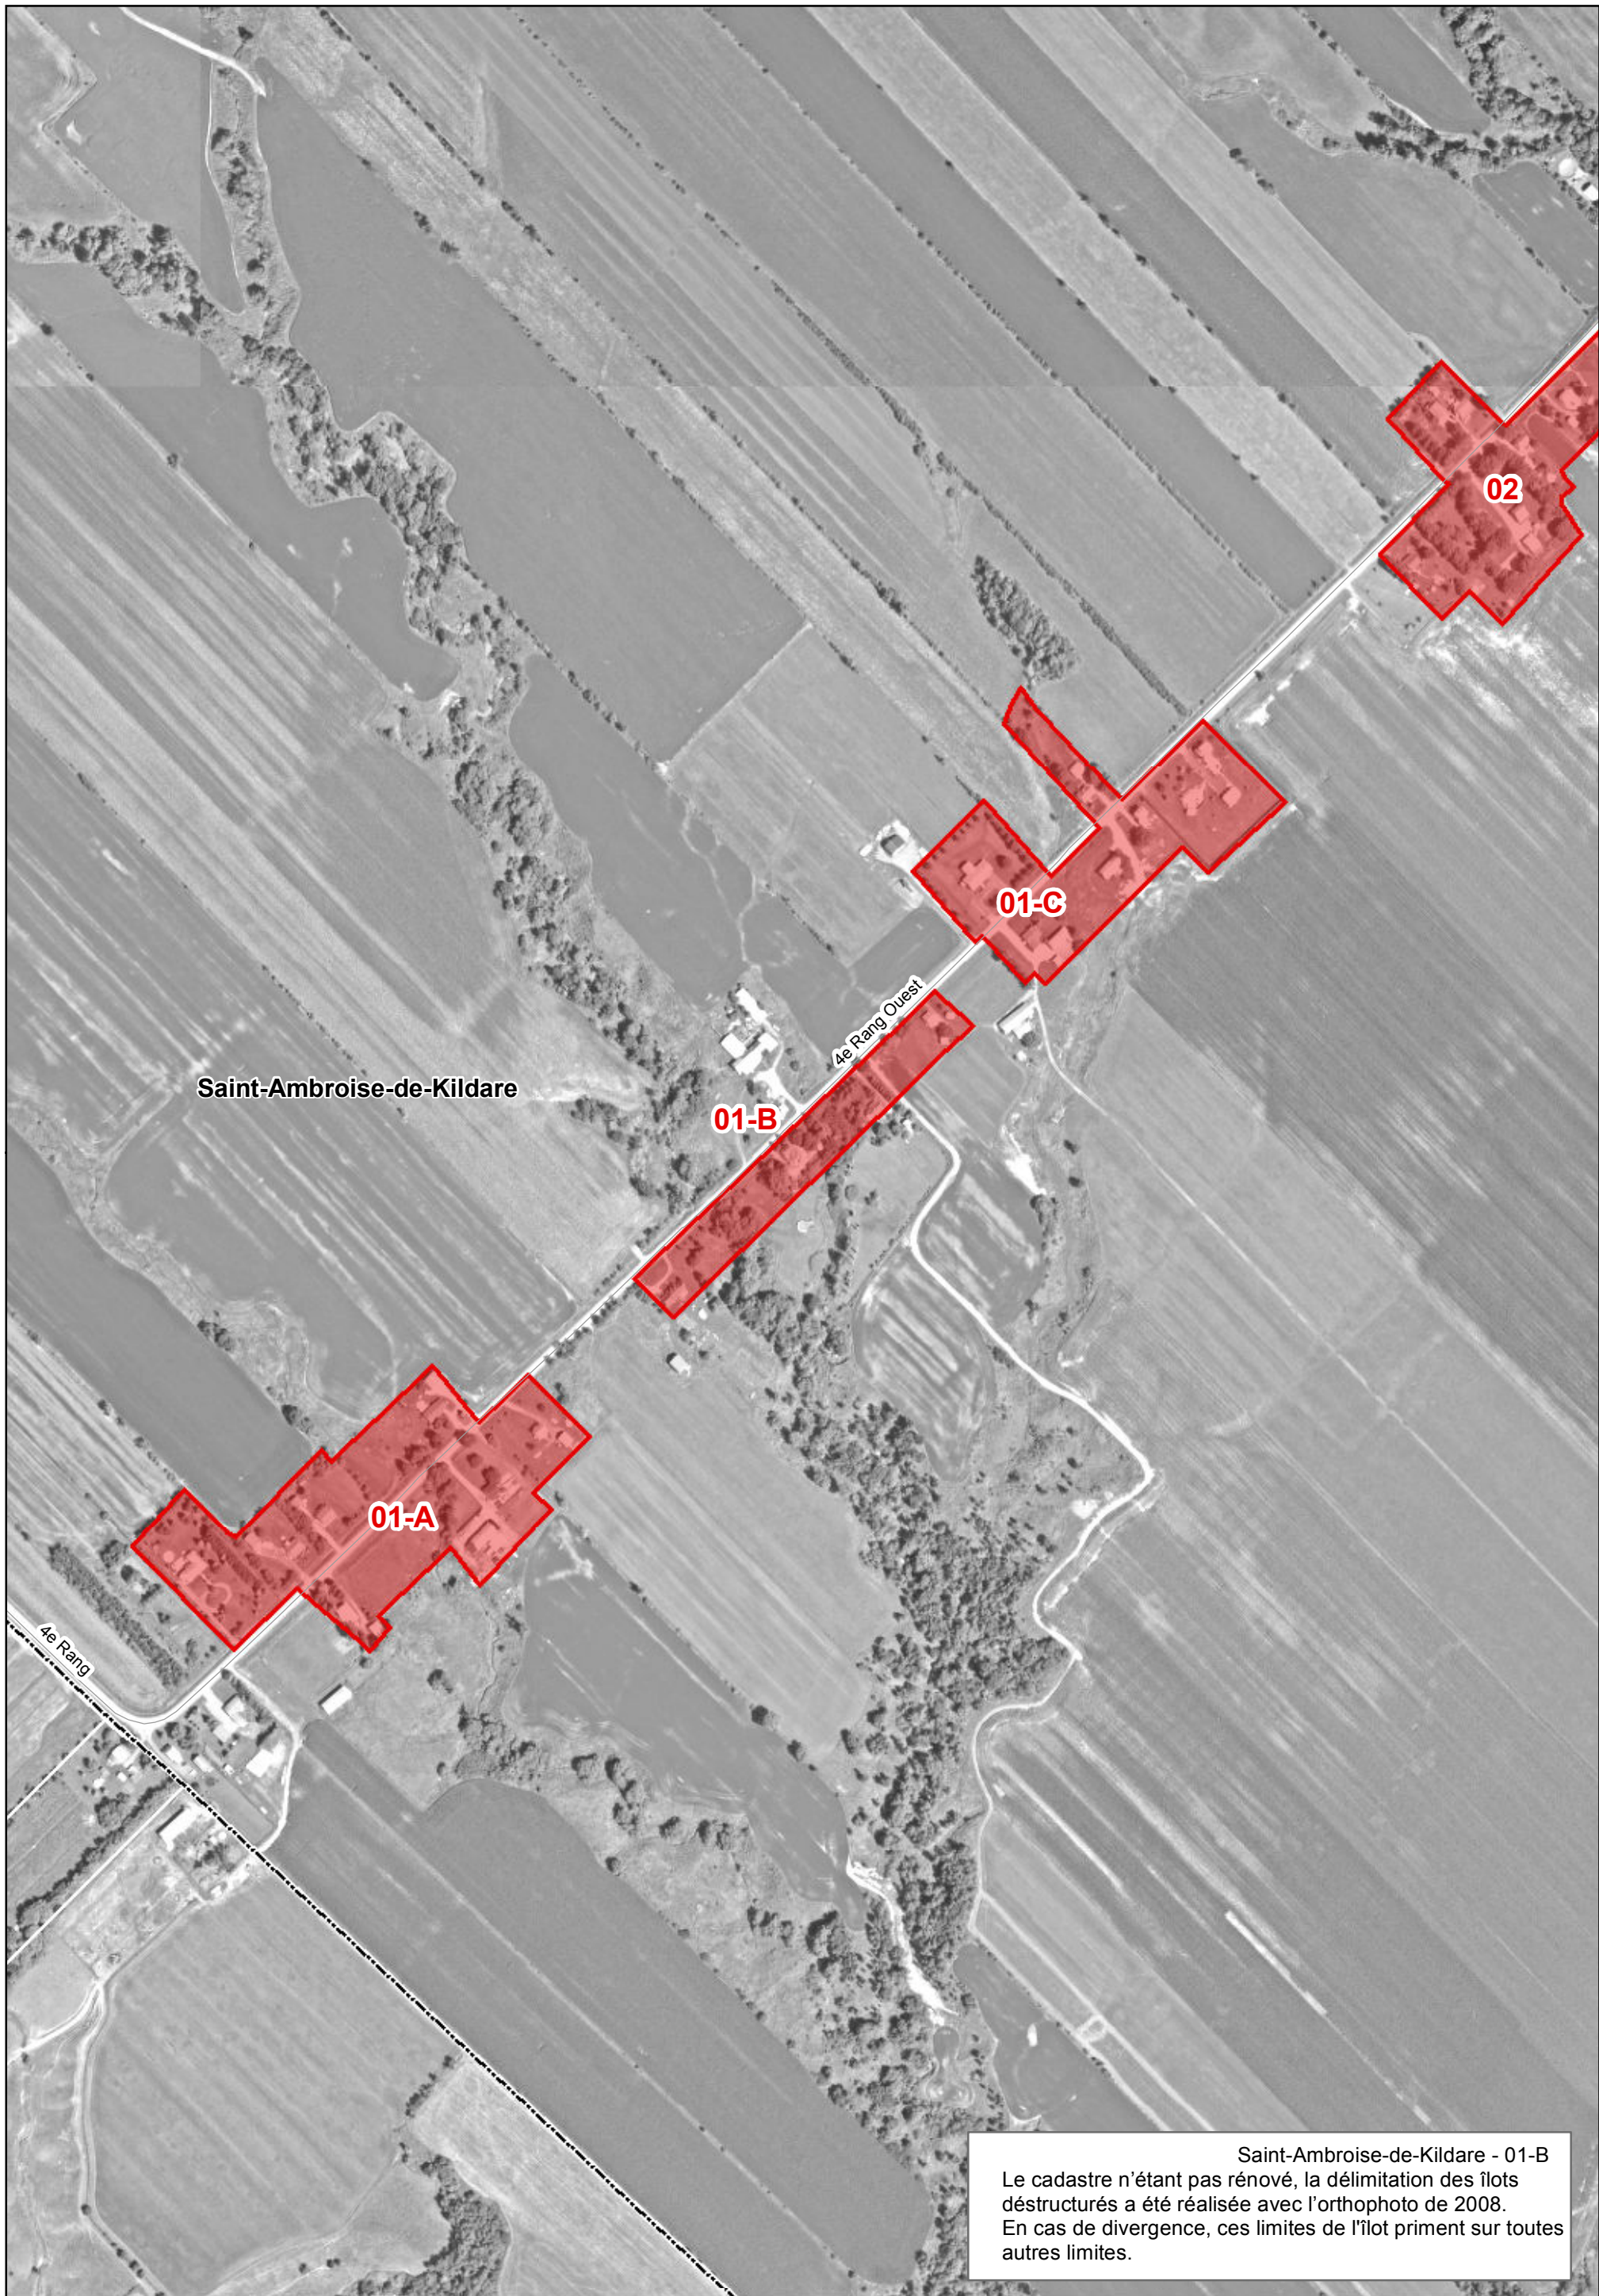

Saint-Ambroise-de-Kildare - 01-A
 Le cadastre n'étant pas renouvelé, la délimitation des îlots déstructurés a été réalisée avec l'orthophoto de 2008.
 En cas de divergence, ces limites de l'îlot priment sur toutes autres limites.

- Exclusion
- Inclusion
- Limites municipales
- Hydrographie
- Zone non agricole
- Îlots déstructurés type 1 (avec morcellement)
- Îlots déstructurés type 2 (sans morcellement et vacant)

Îlots déstructurés de la MRC de Joliette
Municipalité de Saint-Ambroise-de-Kildare
Îlot 01-A

Commission
de protection
du territoire agricole
Québec

Date: 2014-08-12

Saint-Ambroise-de-Kildare - 01-B
 Le cadastre n'étant pas rénové, la délimitation des îlots déstructurés a été réalisée avec l'orthophoto de 2008.
 En cas de divergence, ces limites de l'îlot priment sur toutes autres limites.