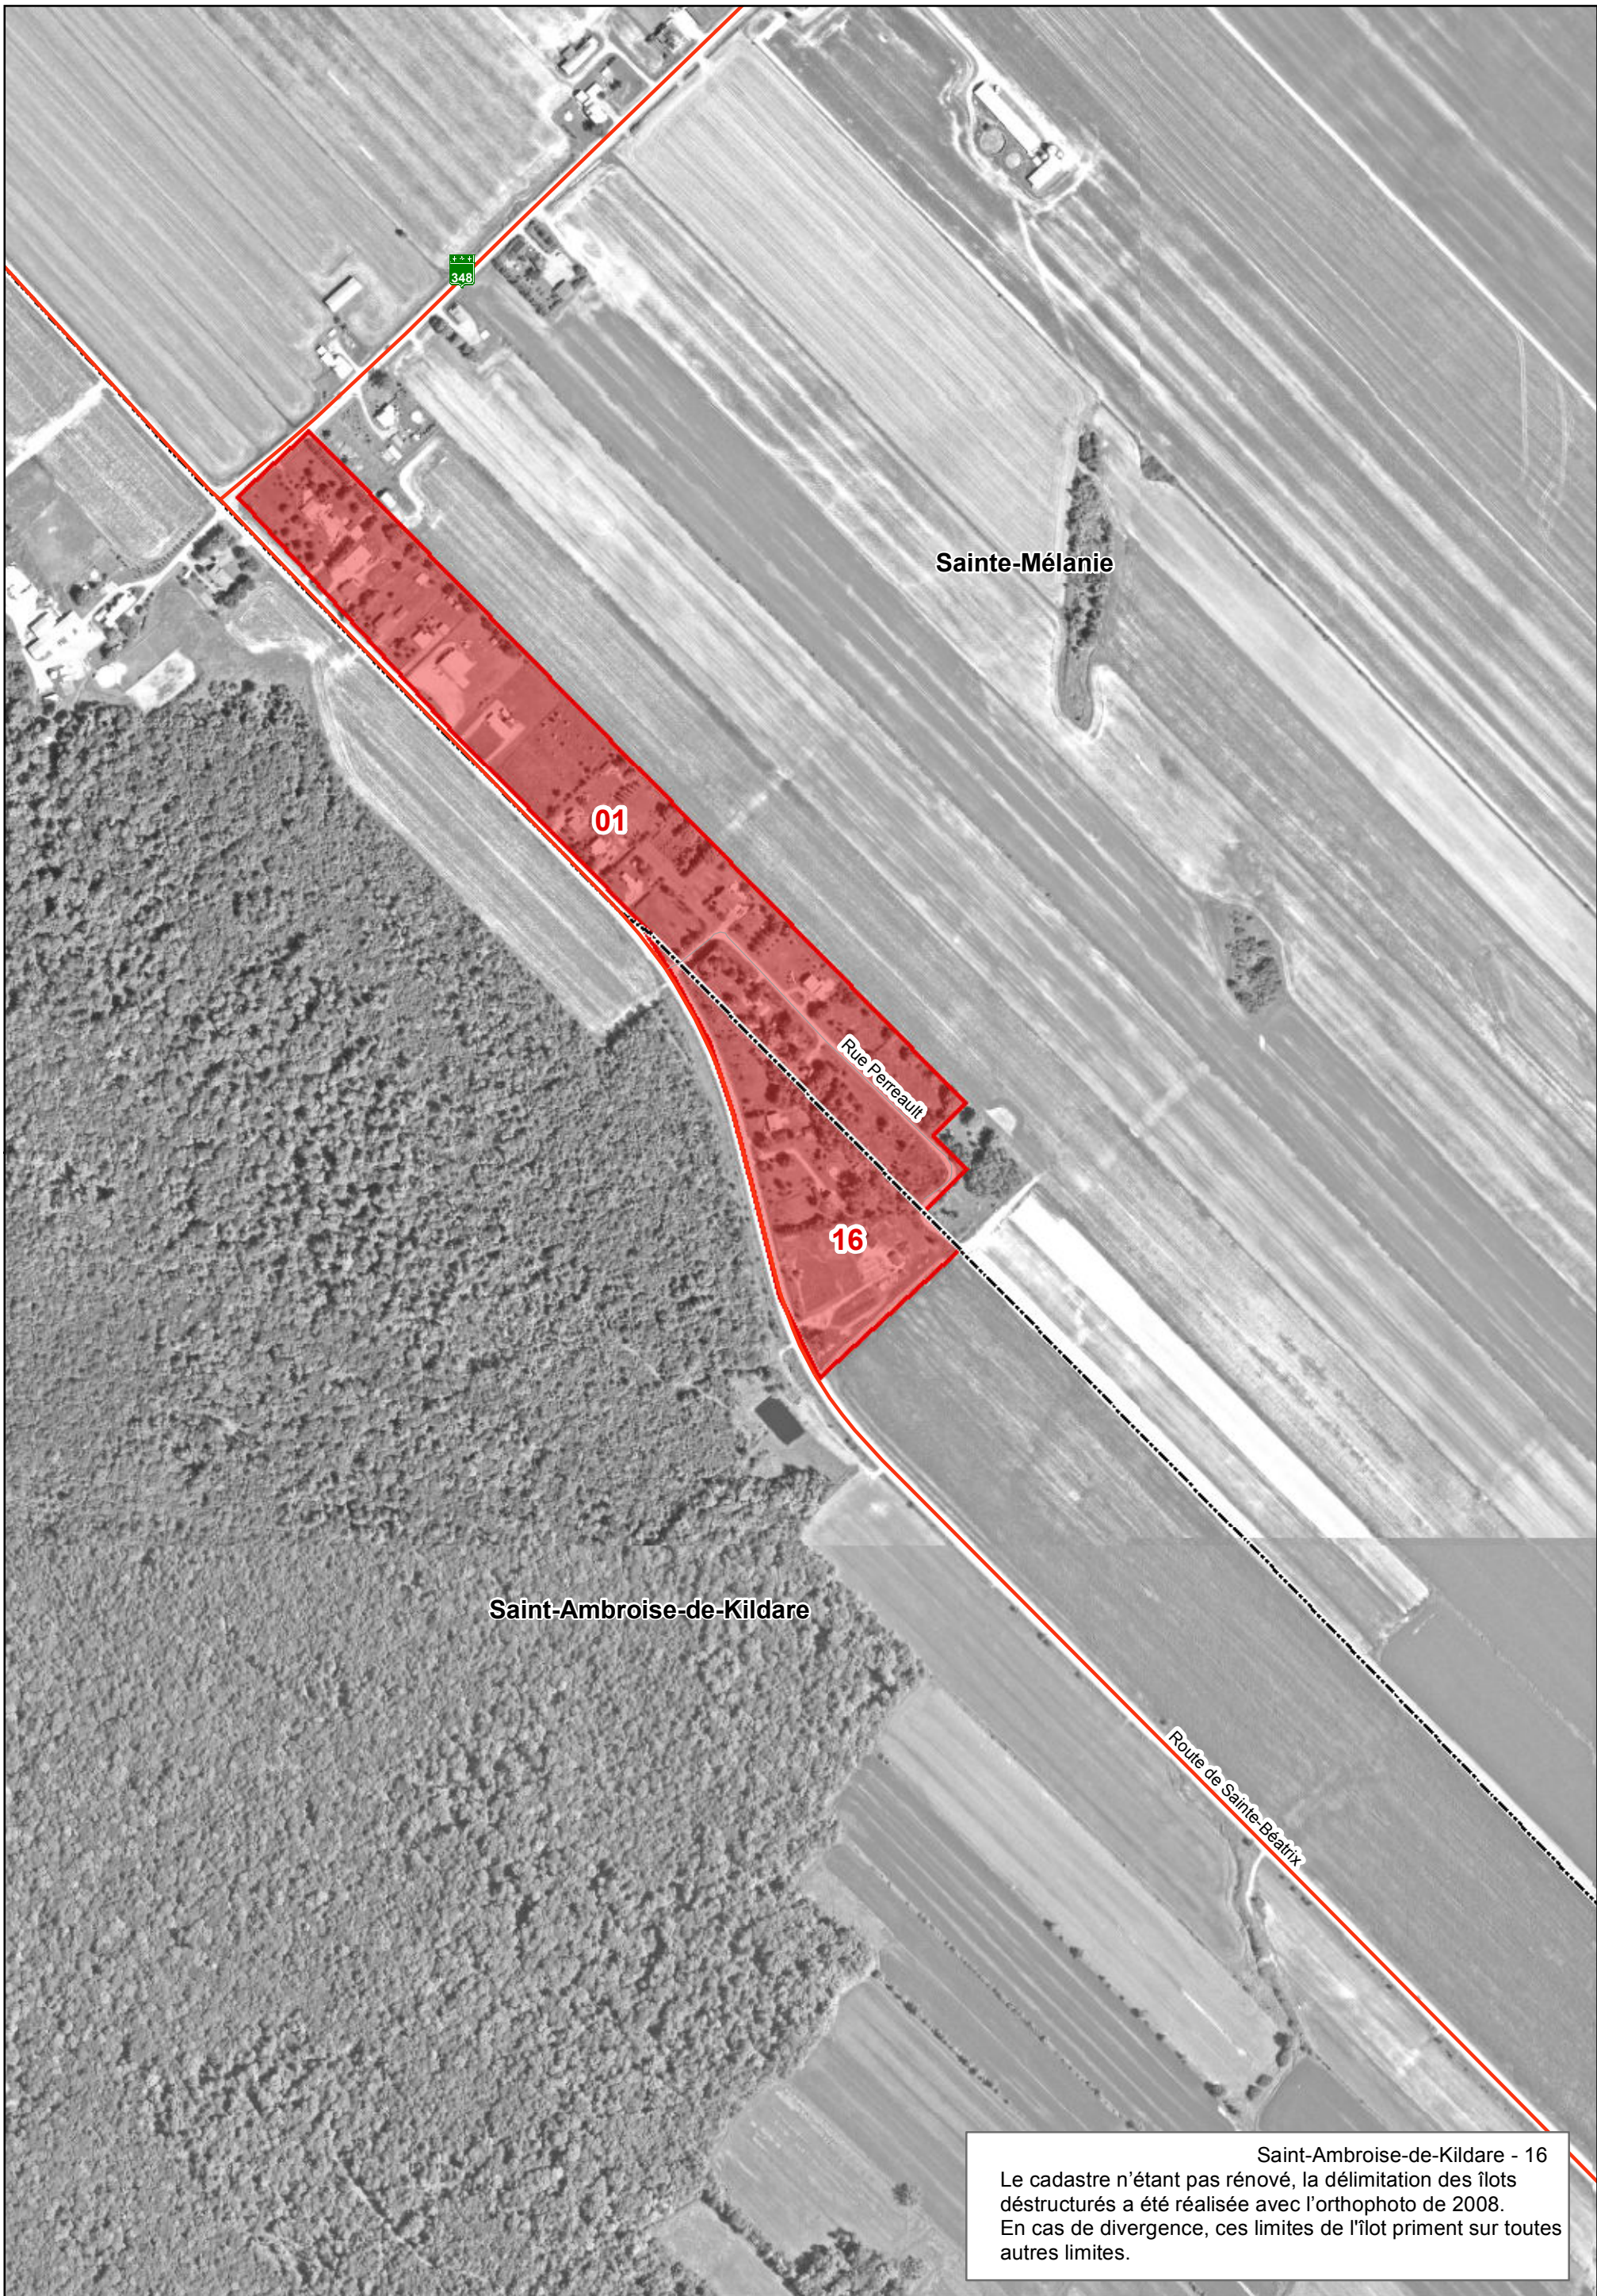

Saint-Ambroise-de-Kildare - 16
Le cadastre n'étant pas rénové, la délimitation des îlots déstructurés a été réalisée avec l'orthophoto de 2008. En cas de divergence, ces limites de l'îlot priment sur toutes autres limites.

- Exclusion
- Inclusion
- Limites municipales
- Hydrographie
- Zone non agricole
- Îlots déstructurés type 1 (avec morcellement)
- Îlots déstructurés type 2 (sans morcellement et vacant)

Îlots déstructurés de la MRC de Joliette
Municipalité de Saint-Ambroise-de-Kildare
Îlot 16

Commission
de protection
du territoire agricole
Québec

Date: 2014-08-12