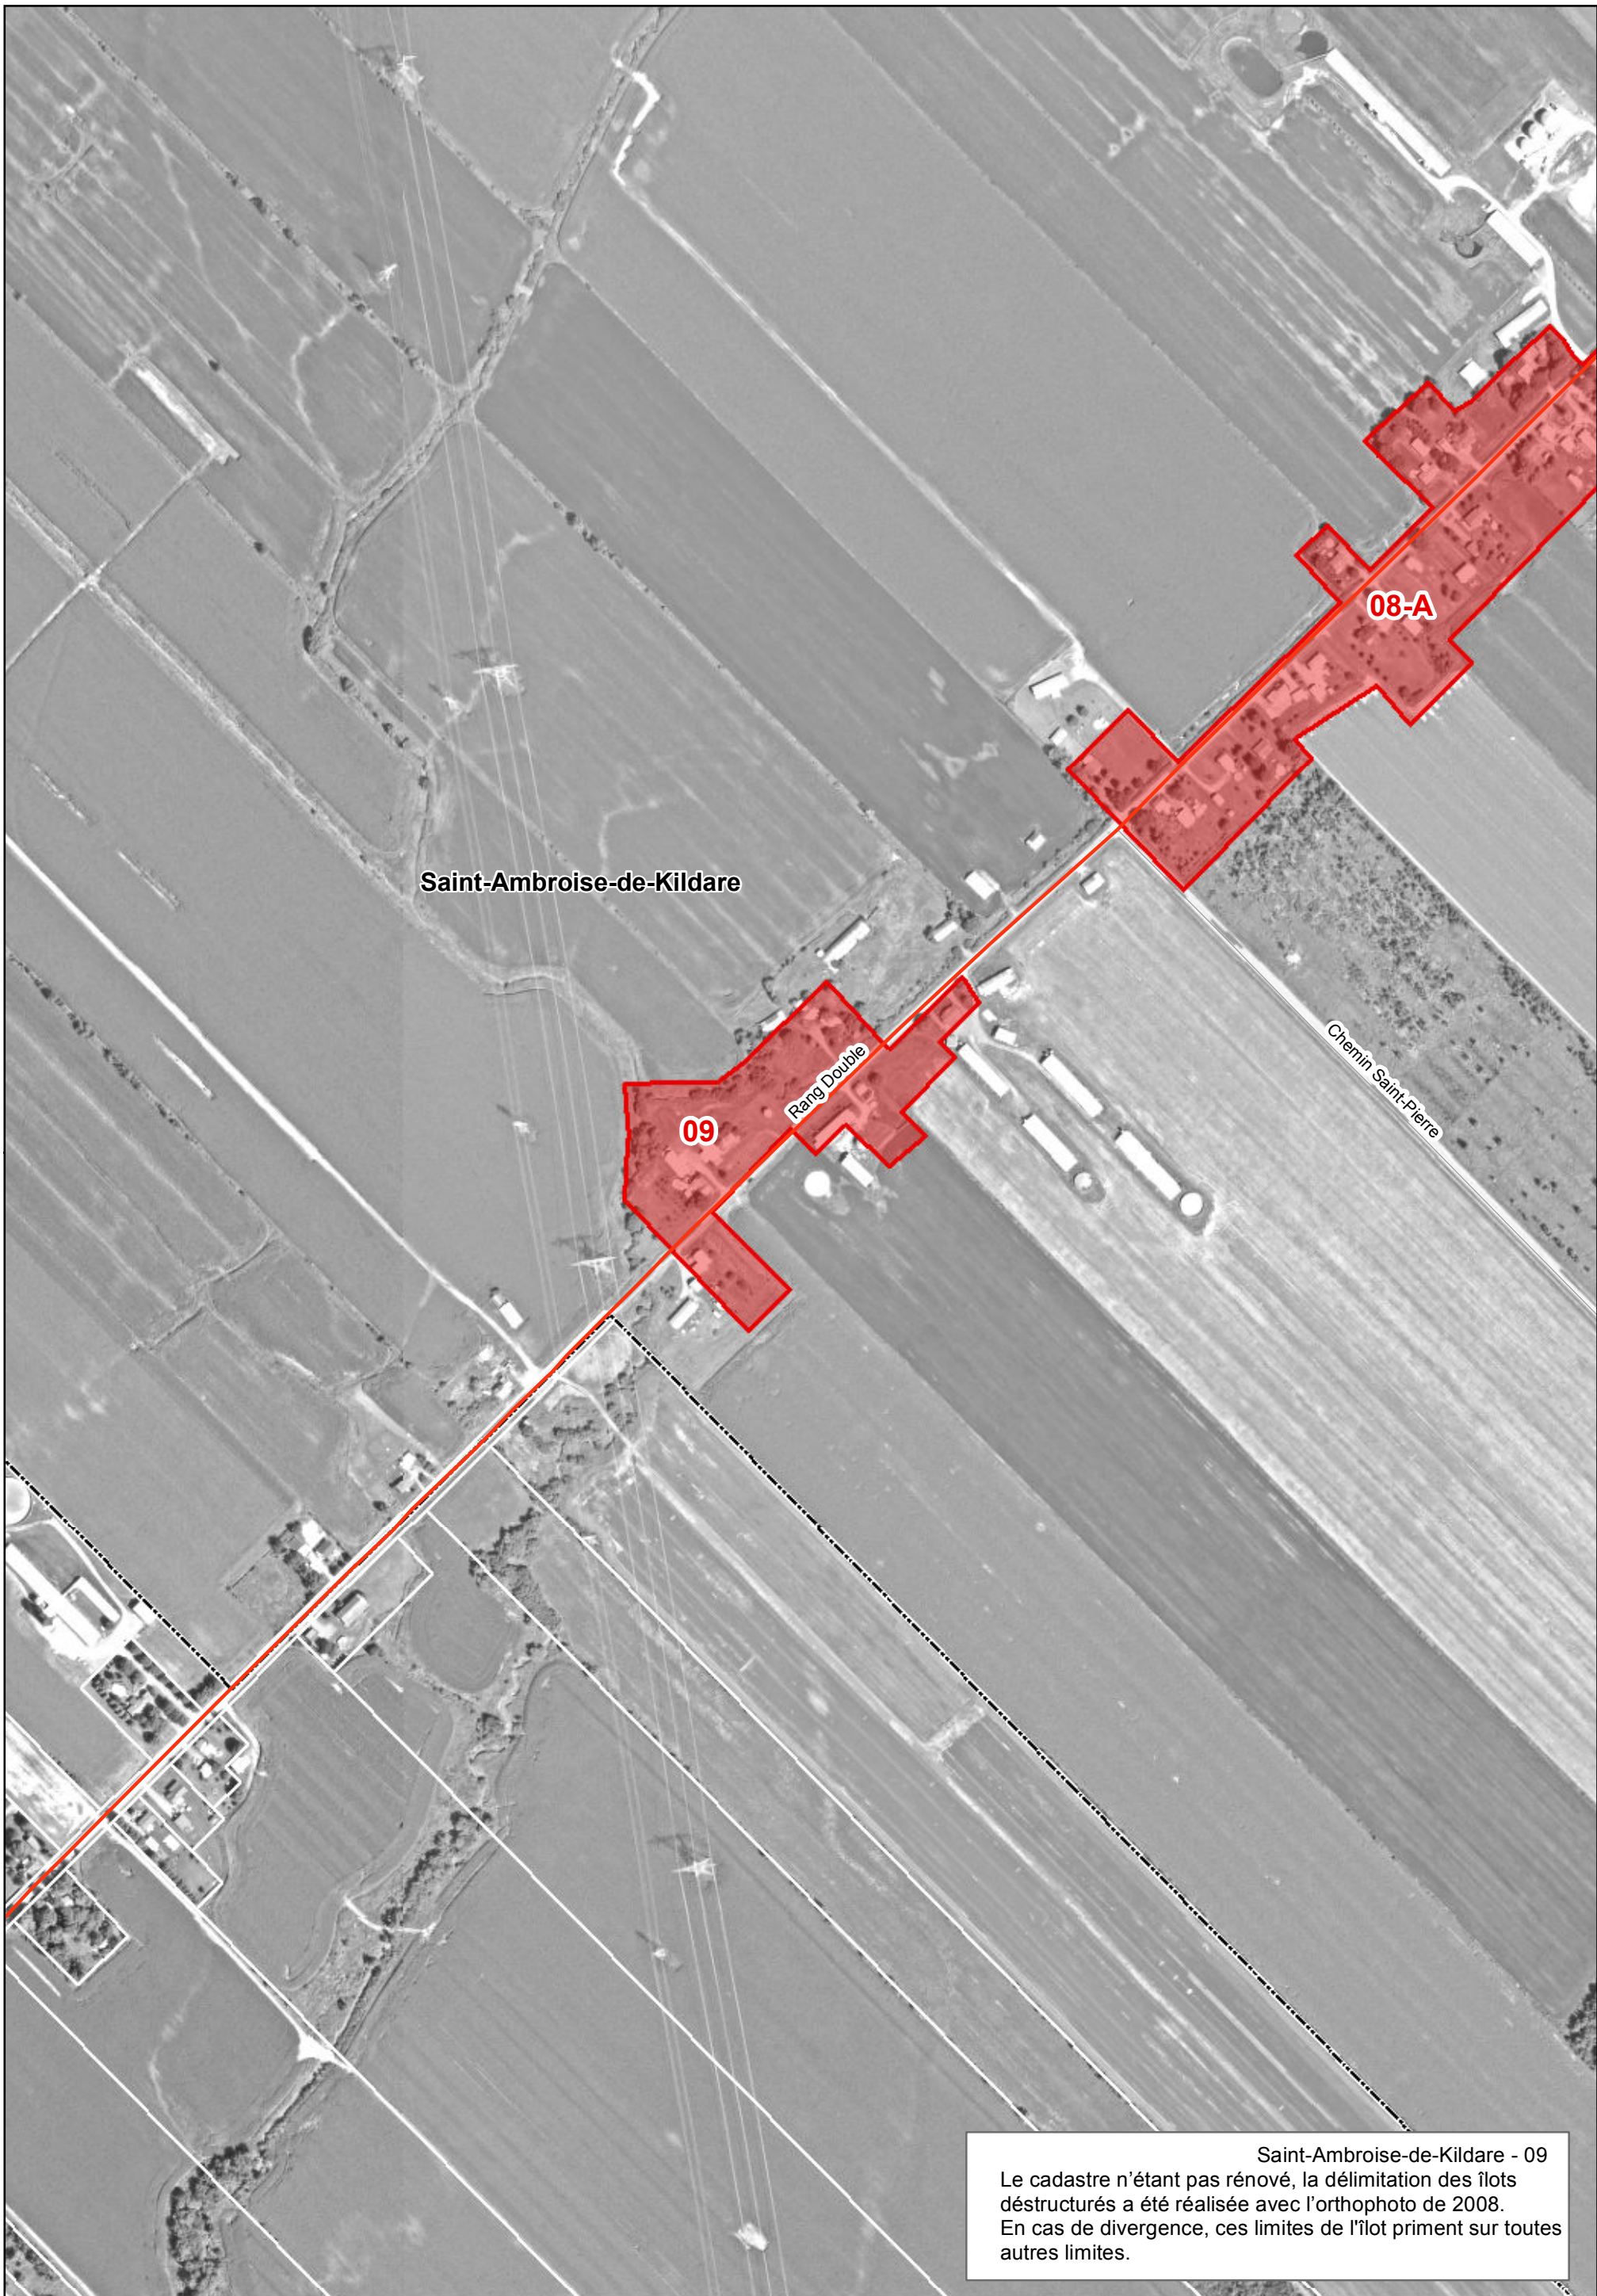

- Exclusion
- Inclusion
- Limites municipales
- Hydrographie
- Zone non agricole
- Îlots déstructurés type 1 (avec morcellement)
- Îlots déstructurés type 2 (sans morcellement et vacant)

Îlots déstructurés de la MRC de Joliette
Municipalité de Saint-Ambroise-de-Kildare
Îlot 09

Commission
de protection
du territoire agricole
Québec

Date: 2014-08-12