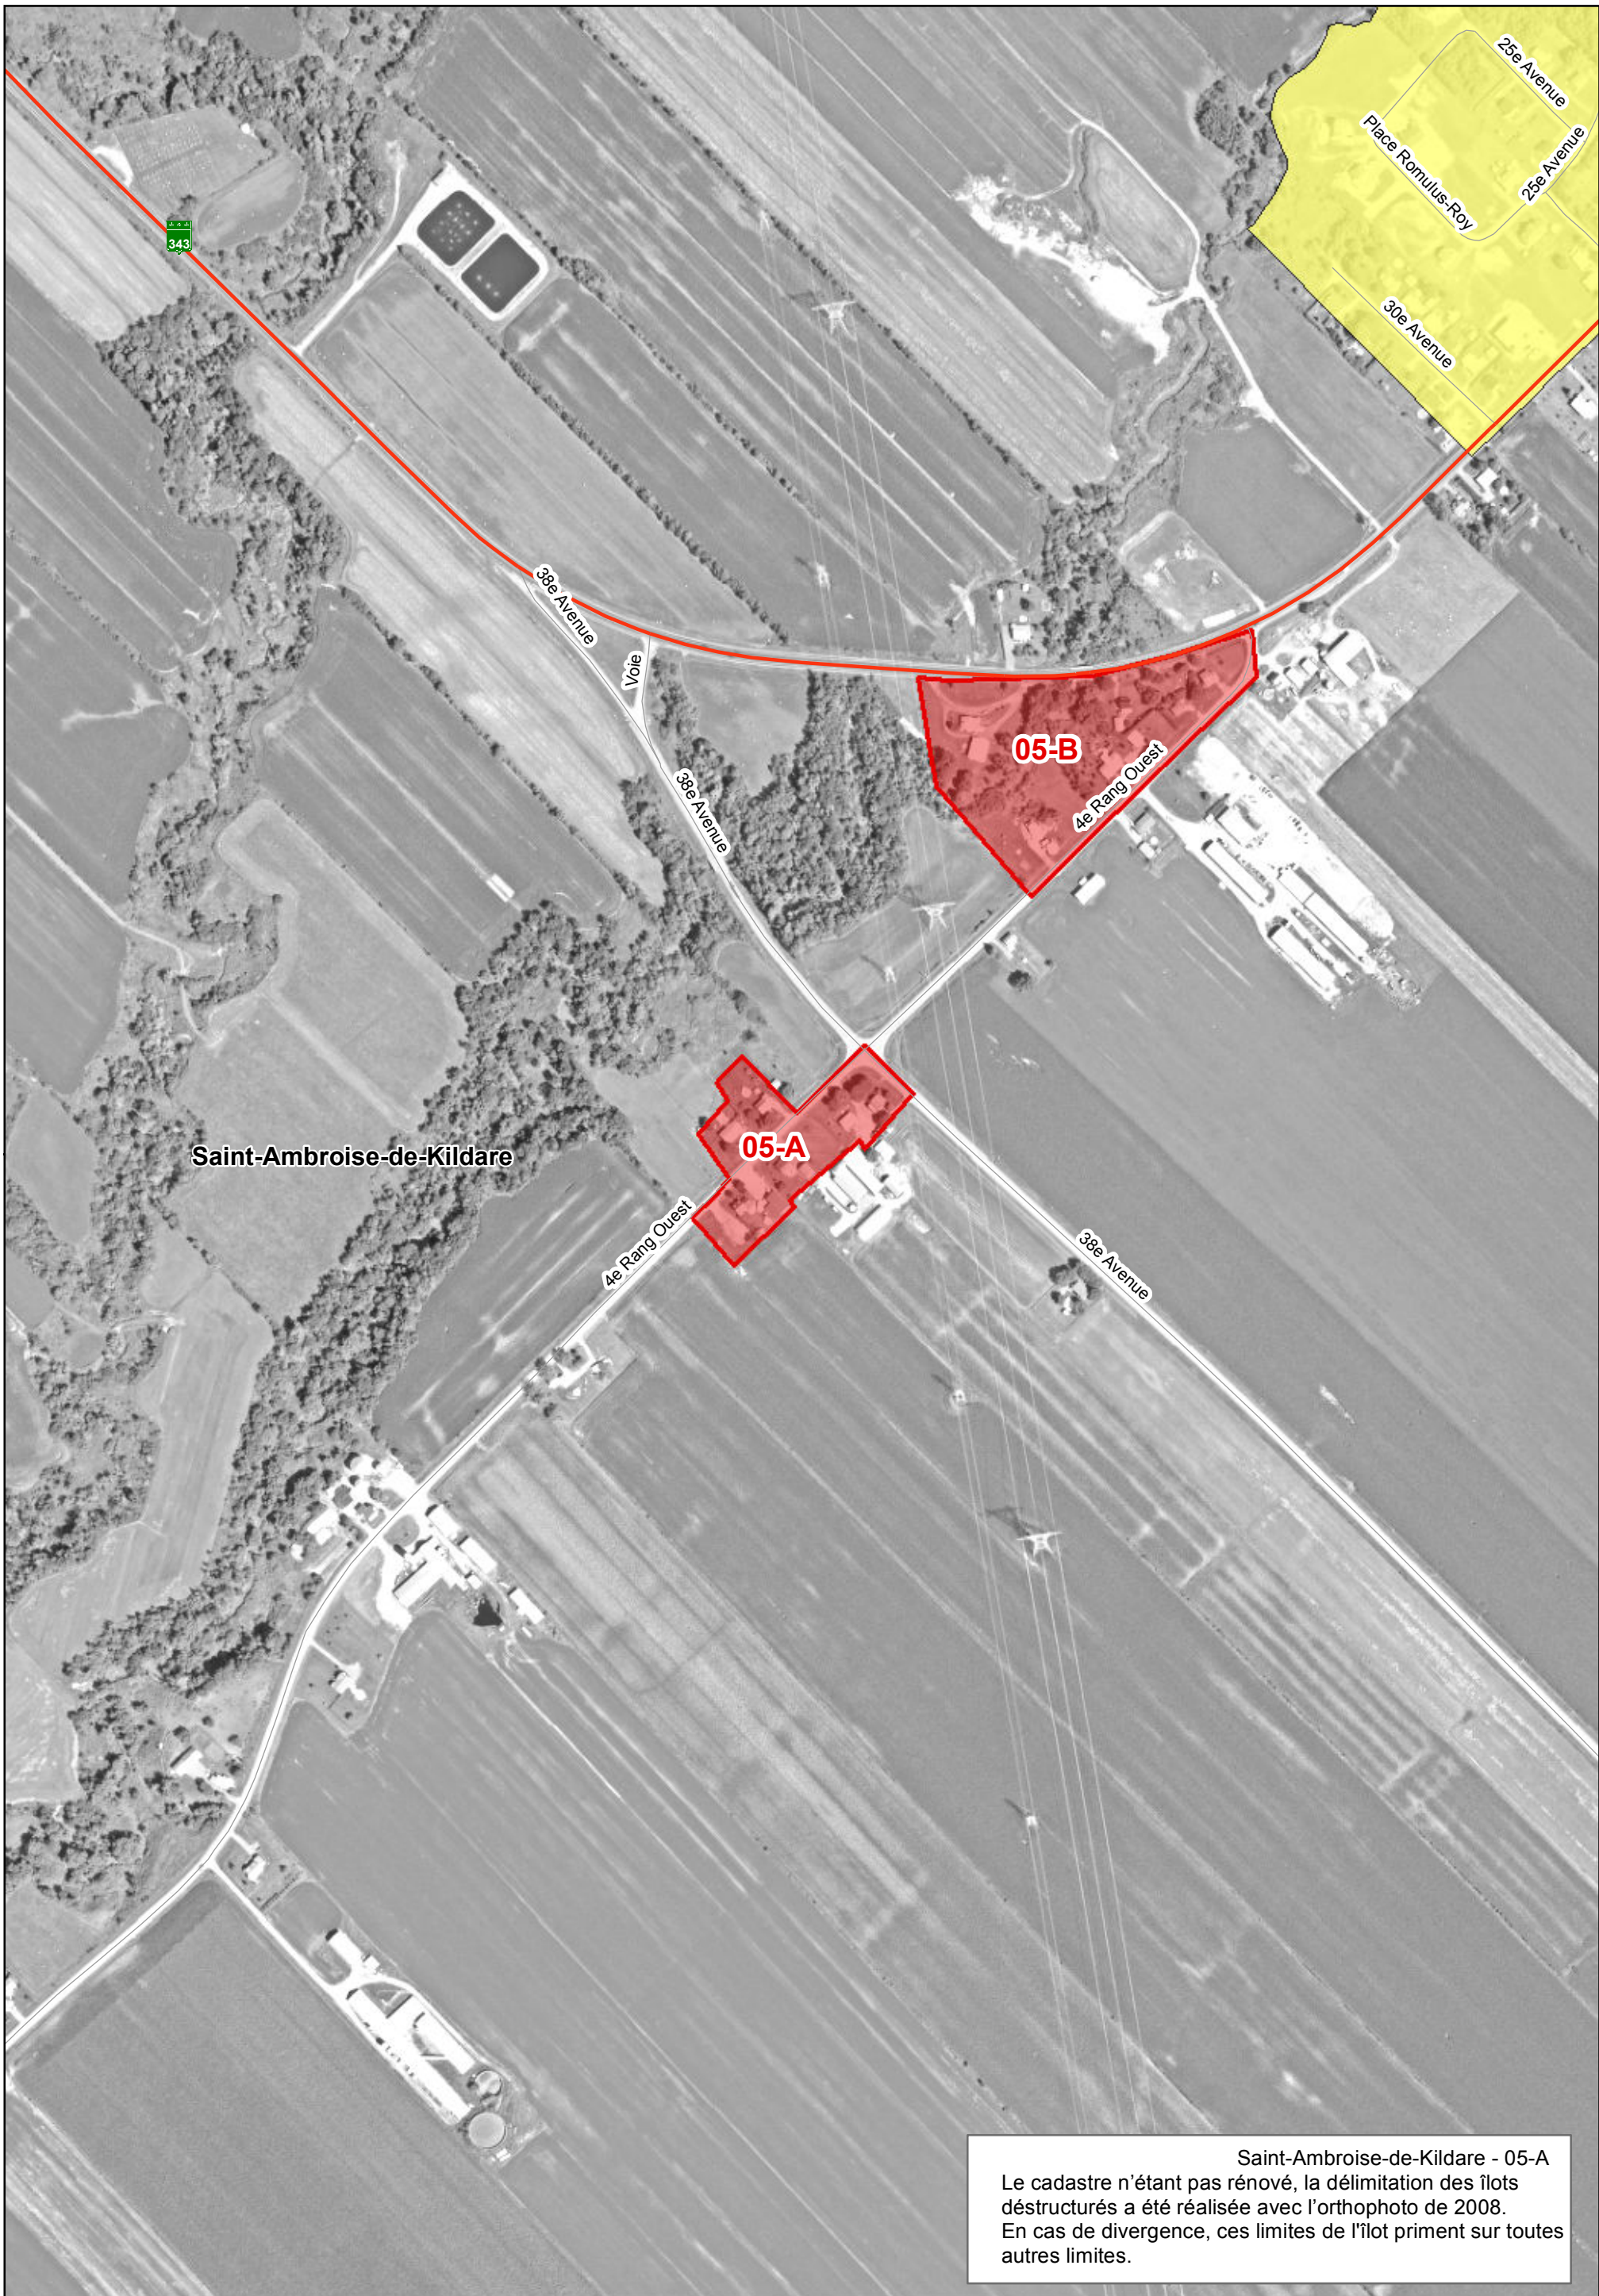

Saint-Ambroise-de-Kildare - 05-A
Le cadastre n'étant pas rénové, la délimitation des îlots déstructurés a été réalisée avec l'orthophoto de 2008.
En cas de divergence, ces limites de l'îlot priment sur toutes autres limites.

- Exclusion
- Inclusion
- Limites municipales
- Hydrographie
- Zone non agricole
- Îlots déstructurés type 1 (avec morcellement)
- Îlots déstructurés type 2 (sans morcellement et vacant)

Îlots déstructurés de la MRC de Joliette
Municipalité de Saint-Ambroise-de-Kildare
Îlot 05-A

Commission
de protection
du territoire agricole
Québec

Date: 2014-08-12